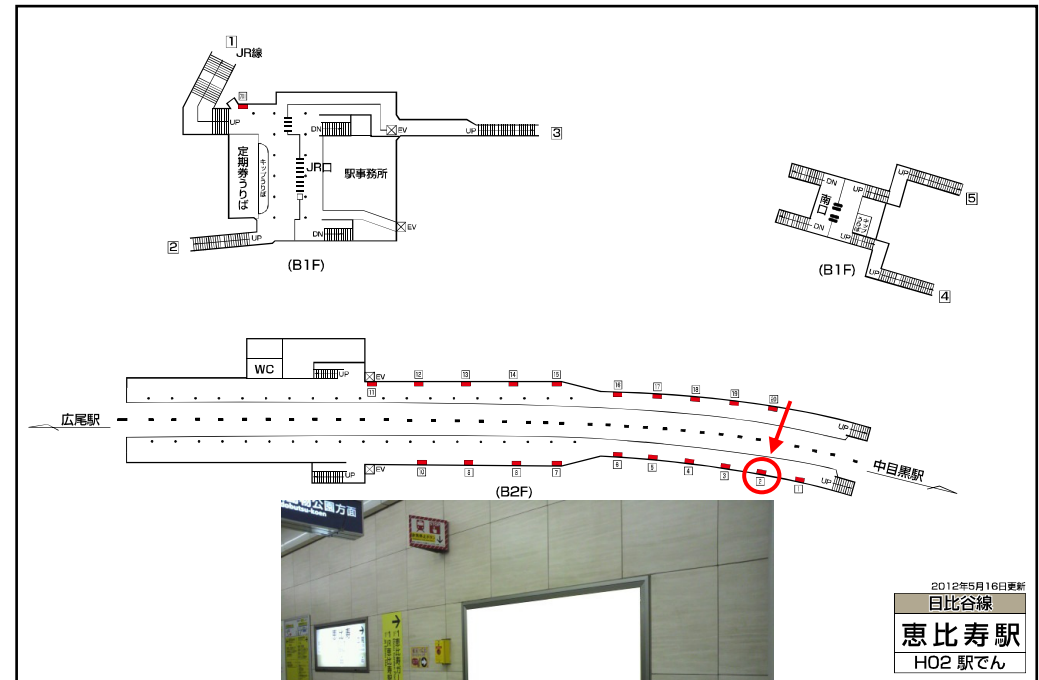

※媒体写真

4・5番出口に近いホーム上に設置された電飾看板です。

※掲出位置

2012年5月16日更新
日比谷線
恵比寿駅
HO2 駅でん

備考

- 平成25年5月上旬よりご利用頂けます。
- 看板の制作料、取付作業費は別途、お見積りを致します。
- 掲出の際に電鉄や関連会社によるクライアント、及び内容審査がございます。
- 詳細につきましてはお問合せください。
- 申込み後のキャンセルはできません。

駅／掲出場所 メトロ恵比寿駅／ホーム上No.2

サイズ／仕様 縦117cm×横165cm / 電飾

広告料(6カ月) 234,360円

(消費税込み)