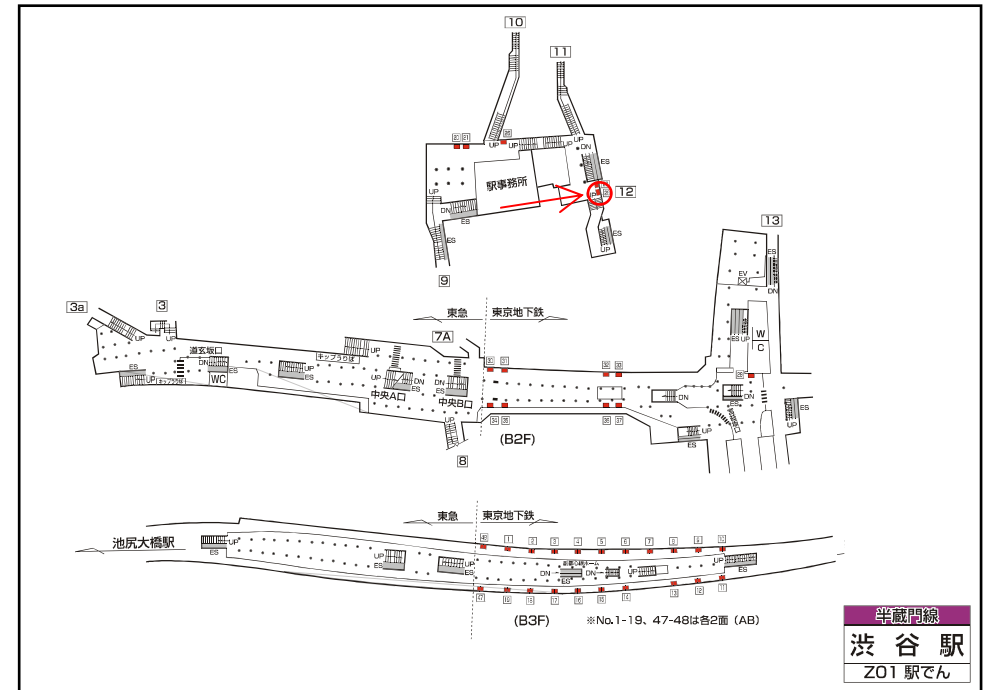

※媒体写真

※掲出位置

宮益坂方面(12番出口)近くに設置されている電飾看板です。

備考

- 即日よりご利用頂けます。
- 看板の制作料、取付作業費は別途、お見積りを致します。
- 掲出の際に電鉄や関連会社によるクライアント、及び内容審査がございます。
- 詳細につきましてはお問合せください。
- 申込み後のキャンセルはできません。

駅／掲出場所 メトロ渋谷駅 /コンコースNo.28

サイズ／仕様 縦114.5cm×横164.5cm / 電飾