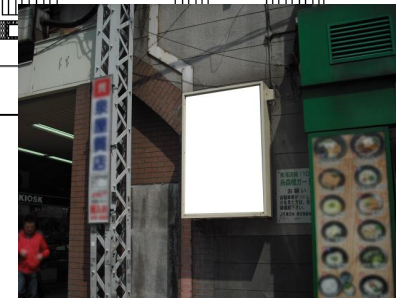

JR新橋駅サインボード ～改札外:烏森口～

※媒体写真

烏森口近くの電飾看板です。

備考

- 平成25年6月上旬よりご利用頂けます。
- 看板の制作料、取付作業費は別途、お見積りを致します。
- 掲出の際に電鉄や関連会社によるクライアント、及び内容審査がございます。
- 詳細につきましてはお問合せください。

※掲出位置

駅／掲出場所 JR新橋駅 / 本屋改札外No.1

サイズ／仕様 縦150cm×横101cm / 電飾