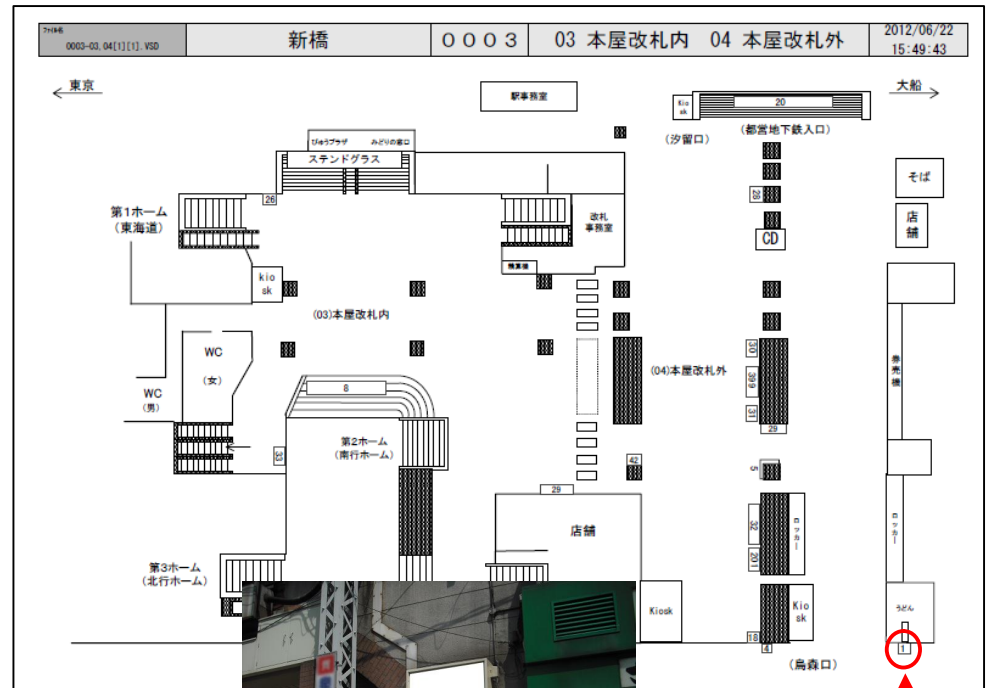

JR新橋駅サインボード ～改札外:烏森口～

※媒体写真

烏森口近くの電飾看板です。

備考

- 平成25年6月上旬よりご利用頂けます。
- 看板の制作料、取付作業費は別途、お見積りを致します。
- 掲出の際に電鉄や関連会社によるクライアント、及び内容審査がございます。
- 詳細につきましてはお問合せください。

※掲出位置

駅／掲出場所 JR新橋駅 / 本屋改札外No.1

サイズ／仕様 縦150cm×横101cm / 電飾