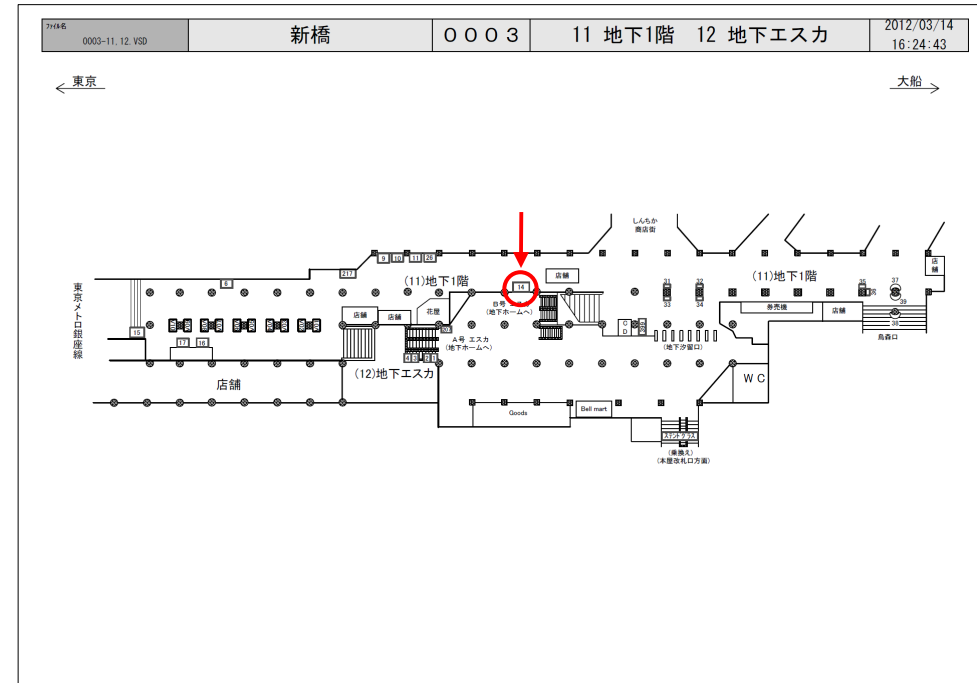

JR新橋駅サインボード ～汐留口 改札外通路～

※媒体写真

※掲出位置

汐留口改札より銀座線方面への通路に設置された電飾看板です。

備考

- 平成25年6月1日よりご利用頂けます。
- 看板の制作料、取付作業費は別途、お見積りを致します。
- 掲出の際に電鉄や関連会社によるクライアント、及び内容審査がございます。
- 詳細につきましてはお問合せください。
- 申込み後のキャンセルはできません。

駅／掲出場所 JR新橋駅／地下1階No.14

サイズ／仕様 縦136cm × 横300cm / 電飾

広告料(6カ月) 1,061,550円

(消費税込み)