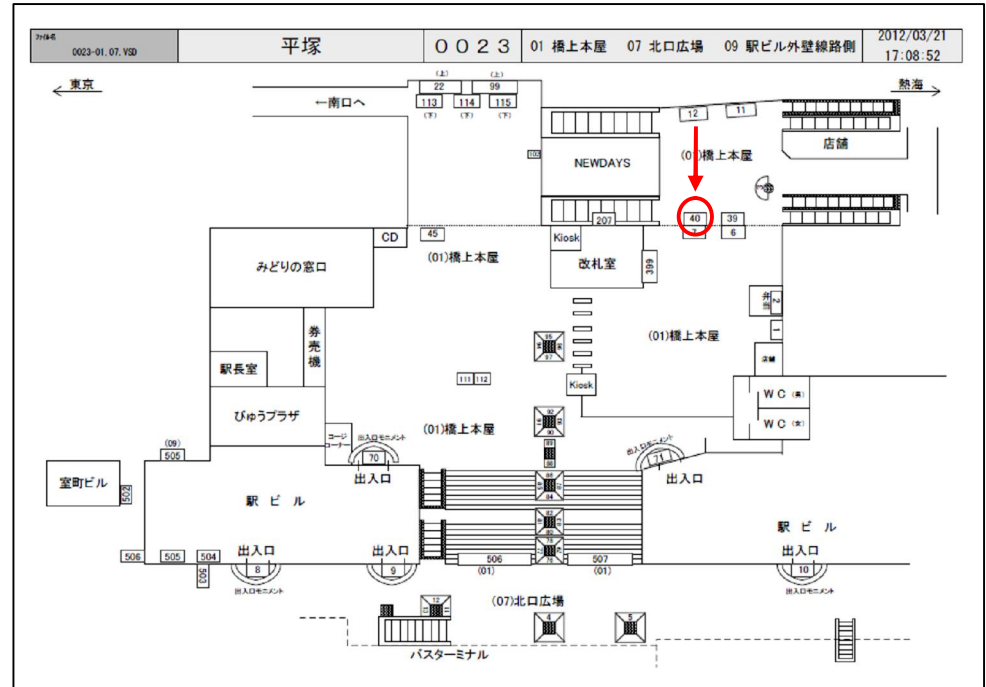

JR平塚駅サインボード ～改札内～

※媒体写真

※掲出位置

改札内に設置された電飾看板で改札を出る人に対して見えます。

備考

- 平成25年4月11日よりご利用頂けます。
- 看板の制作料、取付作業費は別途、お見積りを致します。
- 掲出の際に電鉄や関連会社によるクライアント、及び内容審査がございます。
- 詳細につきましてはお問合せください。

駅／掲出場所 JR平塚駅 / 橋上本屋口No.40

サイズ／仕様 縦67cm × 横240cm / 電飾