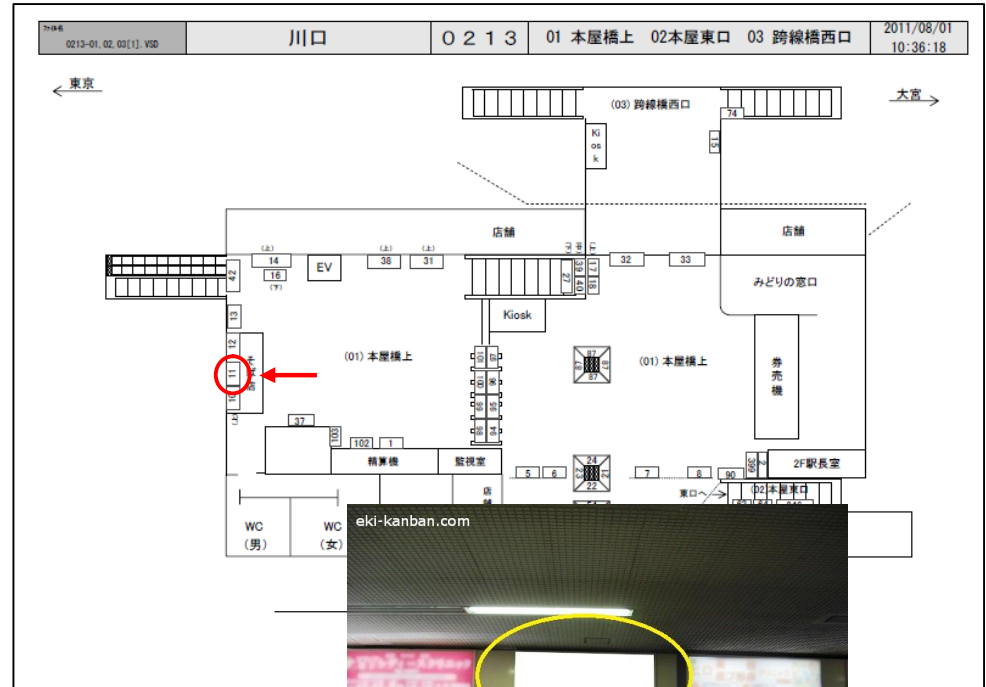

JR川口駅サインボード ～改札内上部～

※媒体写真

※掲出位置

改札内にある店舗の上部にある電飾の看板です。

備考

- 平成25年5月21日よりご利用頂けます。
- 看板の制作料、取付作業費は別途、お見積りを致します。
- 掲出の際に電鉄や関連会社によるクライアント、及び内容審査がございます。
- 詳細につきましてはお問合せください。

駅／掲出場所 JR川口駅 / 本屋橋上No.11

サイズ／仕様 縦96cm × 横270cm / 電飾