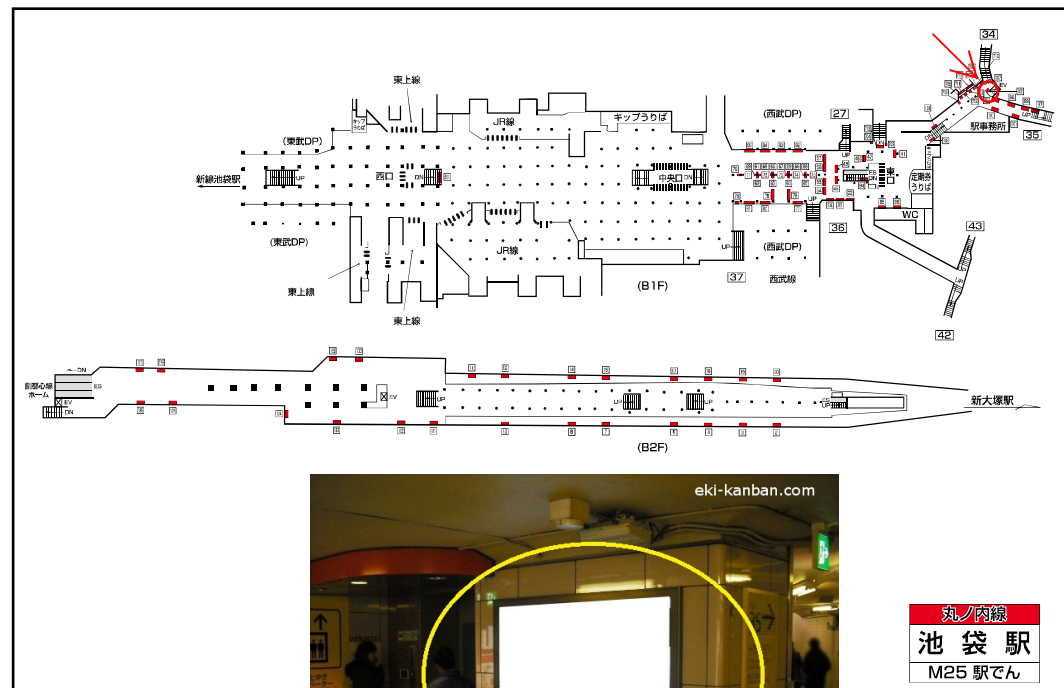

東京メトロ 池袋駅サインボード ～丸ノ内線コンコース～

※媒体写真

改札外、東口方面の通路に設置されている電飾看板です。

※掲出位置

備考

- 即日よりご利用頂けます。
- 看板の制作料、取付作業費は別途、お見積りを致します。
- 掲出の際に電鉄や関連会社によるクライアント、及び内容審査がございます。
- 詳細につきましてはお問合せください。

駅／掲出場所 地铁口池袋駅 / コンコースNo.105

サイズ／仕様 縦107cm×横162cm / 電飾