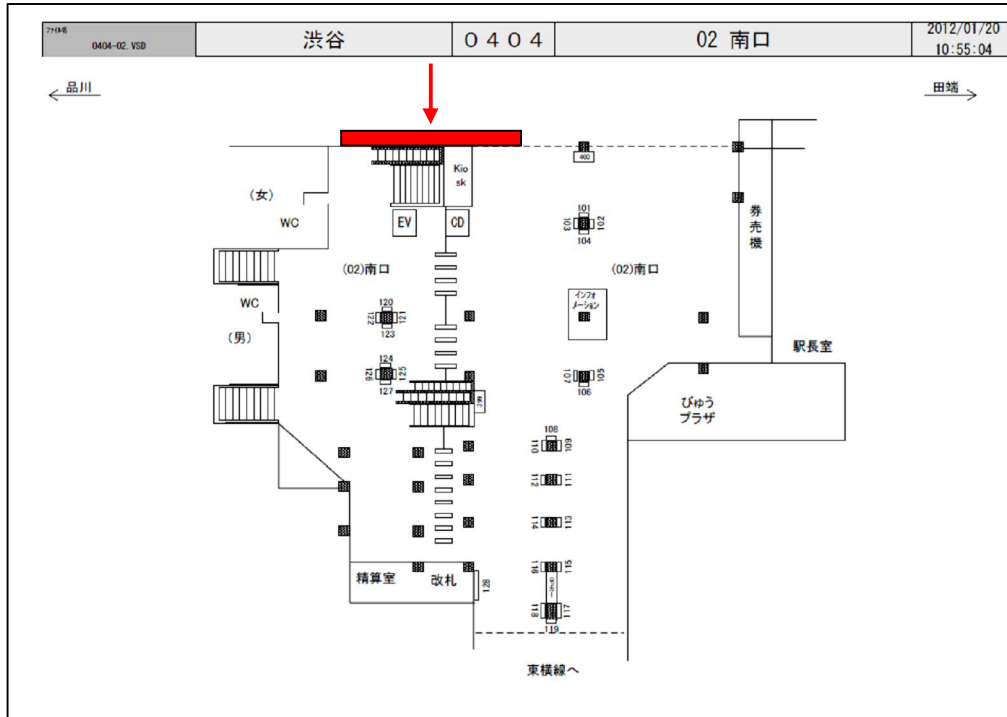

JR渋谷駅 ～南口:大型サインボード～

JRの中でも多くのお客様に利用され、視認性が高く訴求が見込まれる媒体です。
 企業告知・番組告知や新商品告知等、ご利用ください。

掲出駅	掲出場所	掲出面数	サイズ	掲出期間	広告料金
渋谷駅	南口	1面	縦 4m × 横 20m	1ヵ月	¥4,200,000

※消費税込

備考

- 随時申込受付中です。
- 上記金額に電気料金・意匠制作(初回のみ)・道占料・屋外広告申請・取付・撤去料が含まれております。
- 事前に企業審査が必要です。(パチンコ店・葬祭関係の広告主様はご遠慮ください。)
- 電鉄や関連会社によるクライアント、及び内容審査がございます。
- 詳細につきましてはお問合せください。