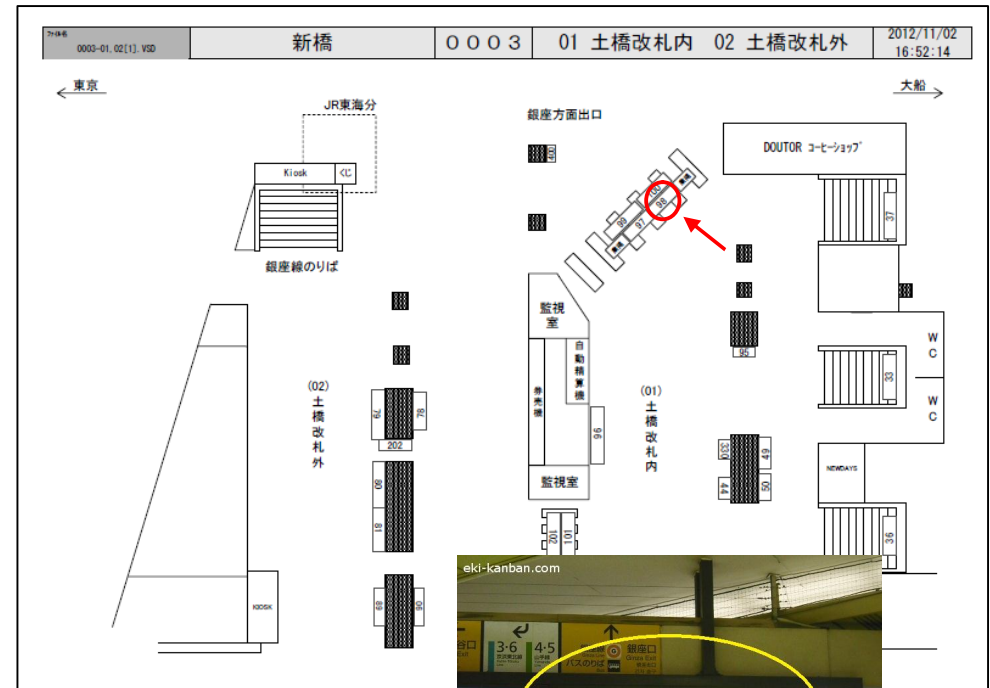

JR新橋駅サインボード ～改札内:銀座口 改札上部～

※媒体写真

銀座口の改札上部に設置されている電飾看板です。

※掲出位置

駅／掲出場所 JR新橋駅 / 土橋改札内No.98

サイズ／仕様 縦50cm × 横200cm / 電飾

広告料(6カ月) 740,250円

(消費税込み)