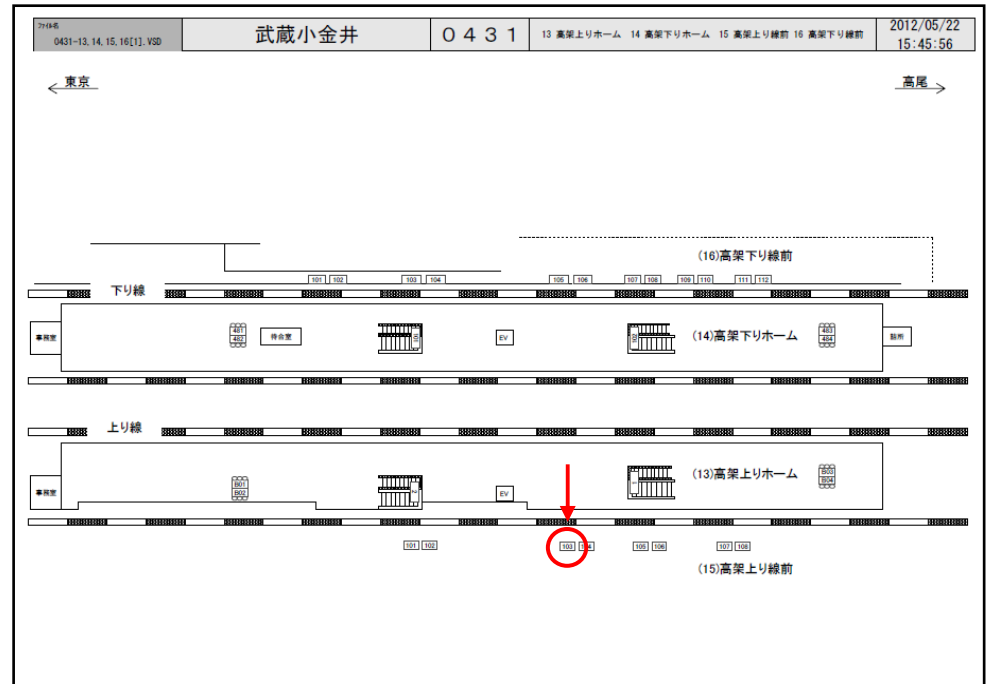

# JR武蔵小金井駅サインボード ～高架上り線前～

※媒体写真

※掲出位置

高架上り線前に設置されている看板です。

## 備考

- 平成25年5月21日よりご利用頂けます。
- 看板の制作料、取付作業費は別途、お見積りを致します。
- 掲出の際に電鉄や関連会社によるクライアント、及び内容審査がございます。
- 詳細につきましてはお問合せください。

駅／掲出場所 JR武蔵小金井駅／高架上り線前No.103

サイズ／仕様 縦150cm×横210cm / 非電飾

広告料(6カ月) 441,000円

(消費税込み)