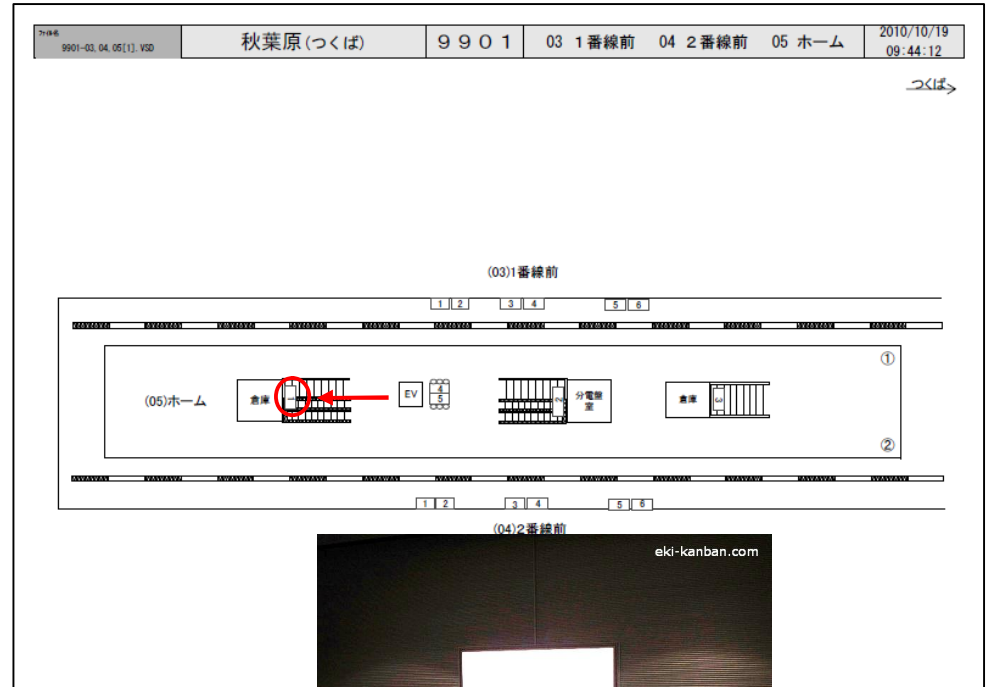

# TX秋葉原駅サインボード ～ホーム：エスカレーター正面～

※媒体写真

※掲出位置

改札階からホームへおりのエスカレーター正面に設置された電飾看板です。

## 備考

- 平成25年6月11日よりご利用頂けます。
- 看板の制作料、取付作業費は別途、お見積りを致します。
- 掲出の際に電鉄や関連会社によるクライアント、及び内容審査がございます。
- 詳細につきましてはお問合せください。

駅／掲出場所 TX秋葉原駅 / ホームNo.1

サイズ／仕様 縦120cm×横180cm / 電飾

広告料(6カ月) 640,500円

(消費税込み)