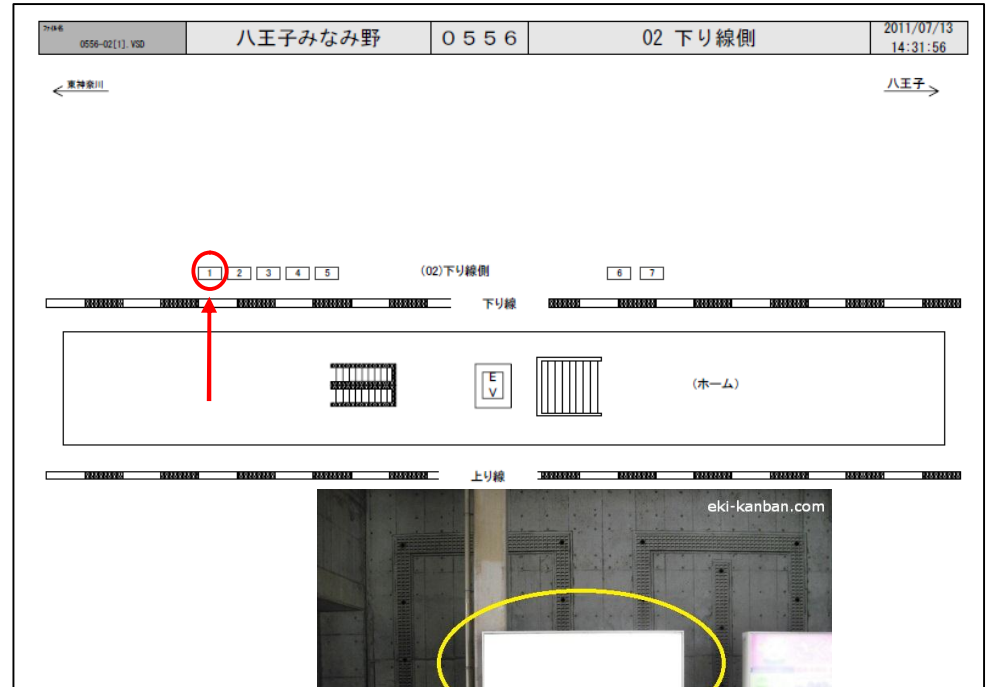

JR八王子みなみ野駅サインボード ~ホーム前(八王子方面行き)~

※媒体写真

八王子方面行き側のホーム前にある電飾の看板です。

備考

- 即日よりご利用頂けます。
- 看板の制作料、取付作業費は別途、お見積りを致します。
- 掲出の際に電鉄や関連会社によるクライアント、及び内容審査がございます。
- 詳細につきましてはお問合せください。

※掲出位置

駅／掲出場所 JR八王子みなみ野駅 / 下り線側No.1

サイズ／仕様 縦90cm × 横270cm / 電飾