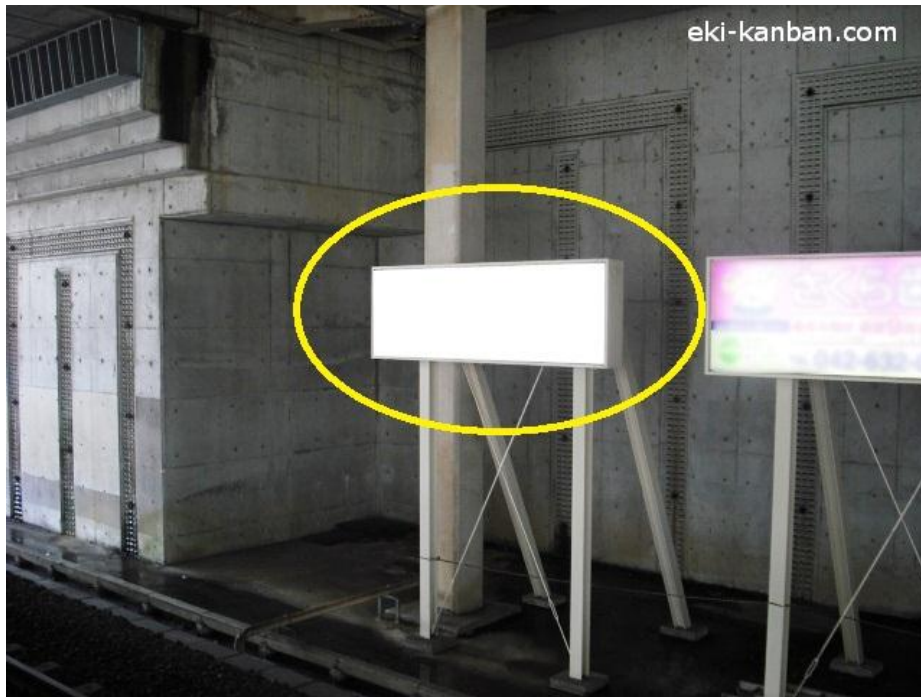

JR八王子みなみ野駅サインボード ~ホーム前(八王子方面行き)~

※媒体写真

八王子方面行き側のホーム前にある電飾の看板です。

備考

- 即日よりご利用頂けます。
- 看板の制作料、取付作業費は別途、お見積りを致します。
- 掲出の際に電鉄や関連会社によるクライアント、及び内容審査がございます。
- 詳細につきましてはお問合せください。

※掲出位置

駅／掲出場所 JR八王子みなみ野駅 / 下り線側No.1

サイズ／仕様 縦90cm × 横270cm / 電飾