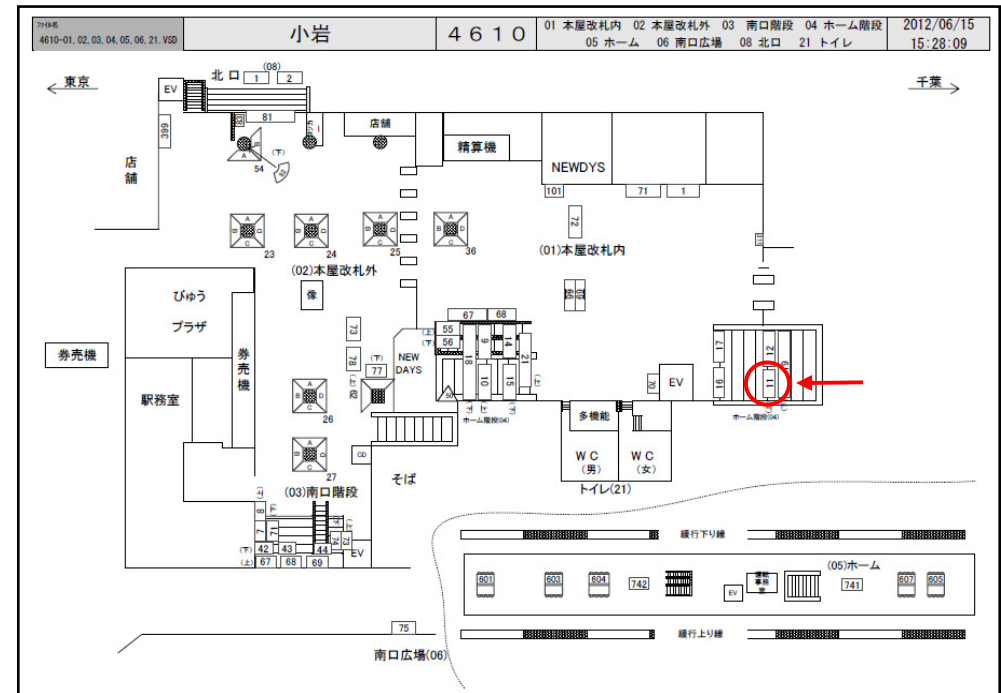

# JR小岩駅サインボード ～ホーム:階段正面～

※媒体写真

階段を降りる途中に設置されている電飾看板です。

※掲出位置

## 備考

- 平成25年6月23日よりご利用頂けます。
- 看板の制作料、取付作業費は別途、お見積りを致します。
- 掲出の際に電鉄や関連会社によるクライアント、及び内容審査がございます。
- 詳細につきましてはお問合せください。
- 申込み後のキャンセルはできません。

駅／掲出場所 JR小岩駅 / ホーム階段No.11

サイズ／仕様 縦90cm×横260cm / 電飾

広告料(6カ月) 367,500円