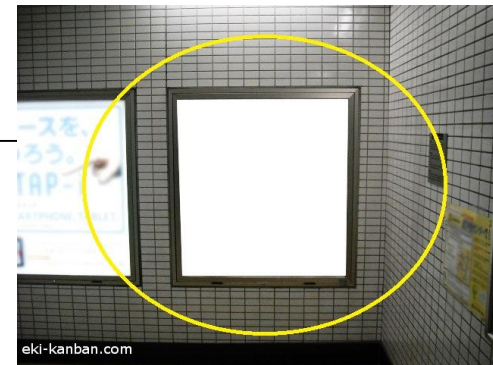

東京メトロ 西早稲田駅サインボード ～改札外:通路(3番出口近く)～

※媒体写真

3番出口から入り改札へ向かう通路の正面に設置された電飾看板です。

※掲出位置

備考

- 即日よりご利用頂けます。
- 看板の制作料、取付作業費は別途、お見積りを致します。
- 掲出の際に電鉄や関連会社によるクライアント、及び内容審査がございます。
- 詳細につきましてはお問合せください。

駅／掲出場所 メトロ西早稲田駅 / 副都心線No.34

サイズ／仕様 縦117.4cm × 横109.7cm / 電飾

広告料(6カ月) 162,540円

(消費税込み)