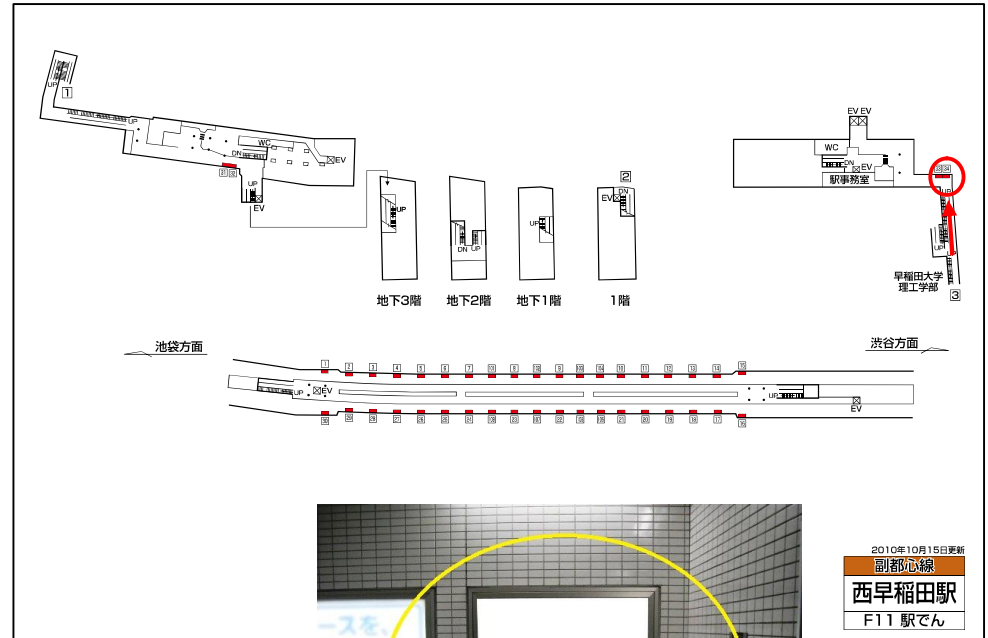

東京メトロ 西早稲田駅サインボード ～改札外:通路(3番出口近く)～

※媒体写真

3番出口から入り改札へ向かう通路の正面に設置された電飾看板です。

※掲出位置

備考

- 即日よりご利用頂けます。
- 看板の制作料、取付作業費は別途、お見積りを致します。
- 掲出の際に電鉄や関連会社によるクライアント、及び内容審査がございます。
- 詳細につきましてはお問合せください。

駅／掲出場所 メトロ西早稲田駅 / 副都心線No.34

サイズ／仕様 縦117.4cm × 横109.7cm / 電飾

広告料(6カ月) 162,540円

(消費税込み)