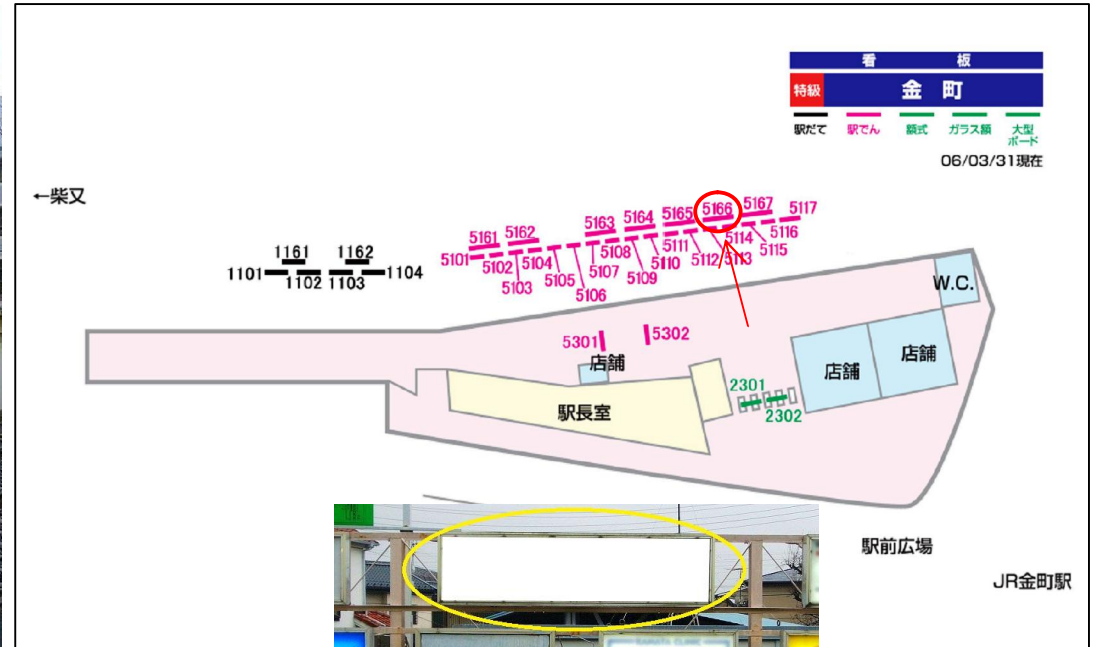

# 京成金町駅サインボード ～ホーム前～

※媒体写真

ホーム前に設置された電飾看板です。

※掲出位置

駅／掲出場所 京成金町 / ホーム駅でんNo.5166

サイズ／仕様 縦65cm × 横245cm / 電飾

広告料(6カ月) 168,000円

(消費税込み)