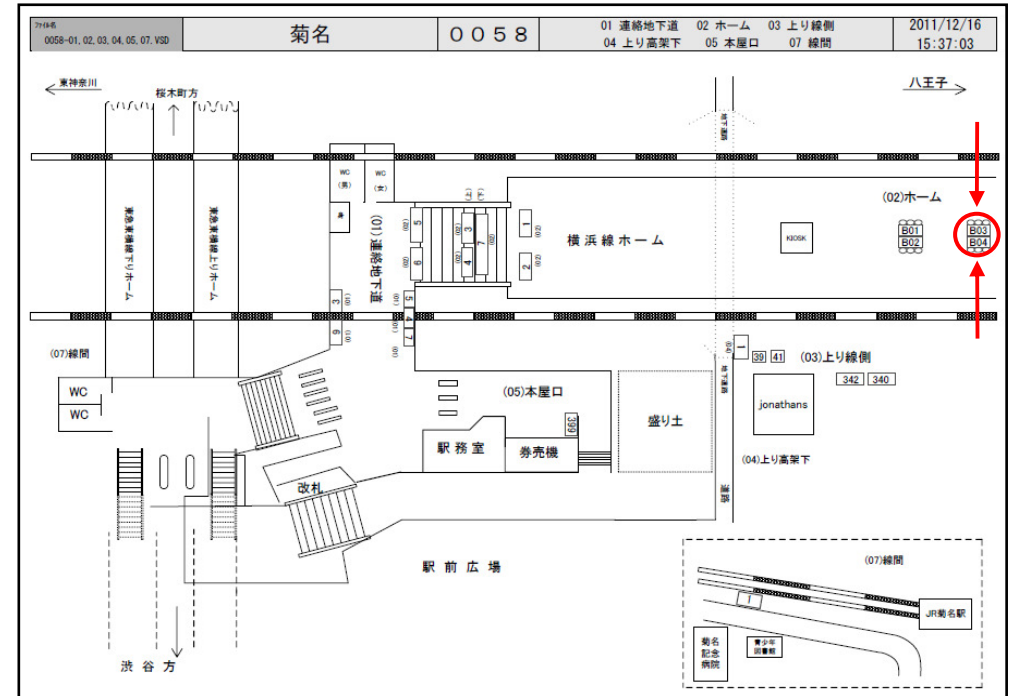

# JR菊名駅サインボード ～ホーム上ベンチ～

※媒体写真

※掲出位置

ホーム上にあるベンチ両面の看板です。

## 備考

- 即日よりご利用頂けます。
- 看板の制作料、取付作業費は別途、お見積りを致します。
- 掲出の際に電鉄や関連会社によるクライアント、及び内容審査がございます。
- 詳細につきましてはお問合せください。
- 申込み後のキャンセルはできません。

駅／掲出場所 JR菊名駅 / ホームNo.B03&B04

サイズ／仕様 縦72cm×横300cm / 非電飾(両面)

広告料(6カ月) 252,000円