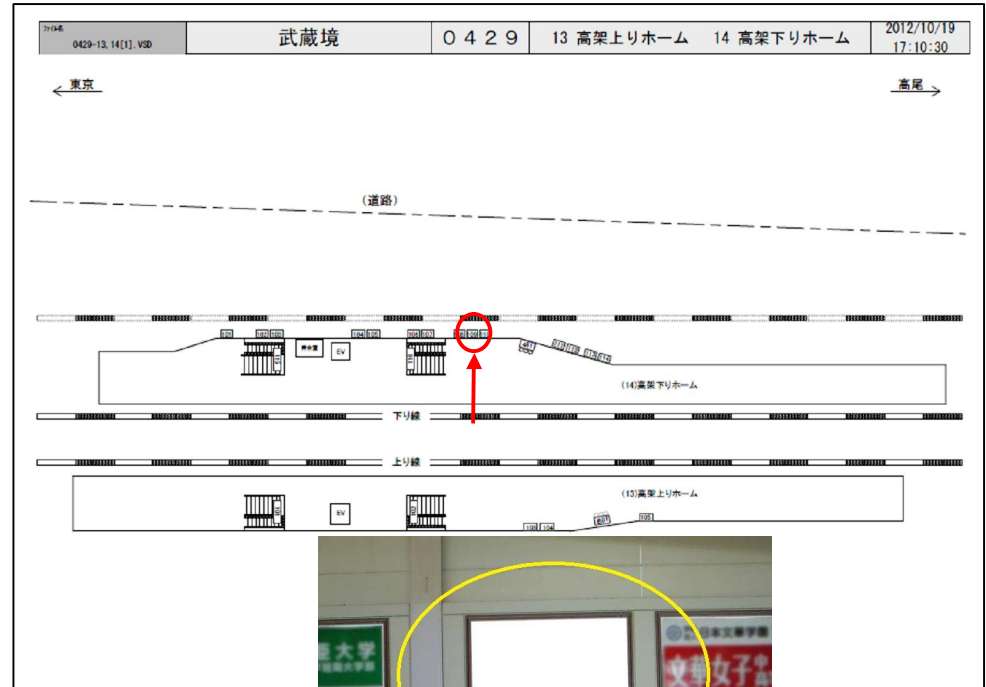

JR武蔵境駅サインボード ～高架下りホーム～

※媒体写真

※掲出位置

改札階からエスカレーターで上がると、すぐにあるホームの電飾看板です。

備考

- 即日よりご利用頂けます。
- 看板の制作料、取付作業費は別途、お見積りを致します。
- 掲出の際に電鉄や関連会社によるクライアント、及び内容審査がございます。
- 詳細につきましてはお問合せください。

駅／掲出場所 JR武蔵境駅 / 高架下りホームNo.109

サイズ／仕様 縦117cm × 横160cm / 電飾