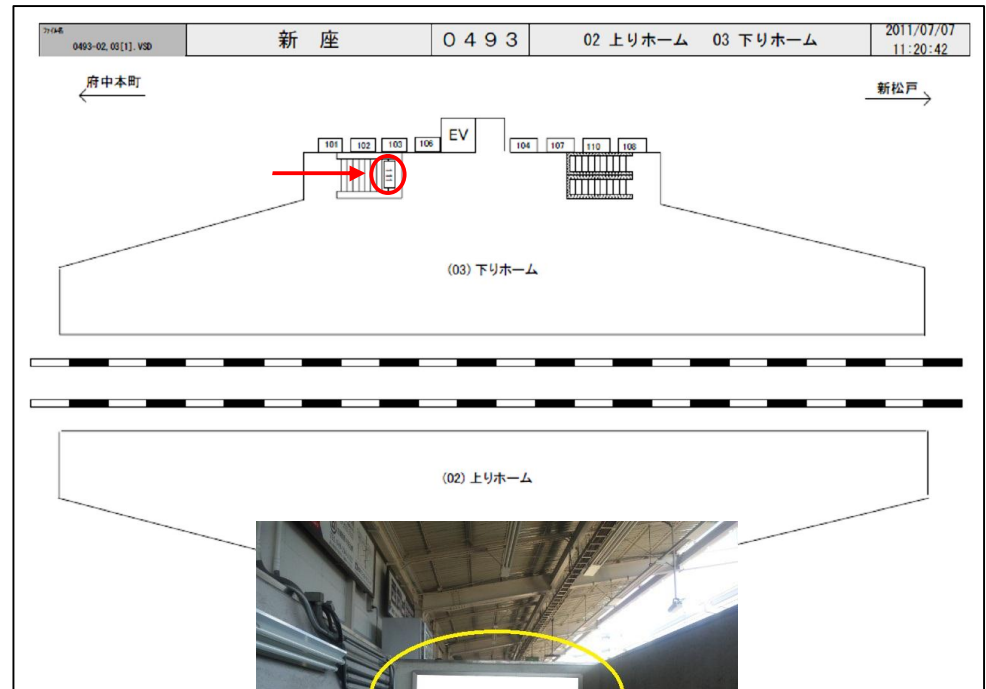

# JR新座駅サインボード ～下りホーム階段正面～

※媒体写真

※掲出位置

下りホーム(南浦和方面行き)から改札階へおりの階段正面にある電飾看板です。

## 備考

- 即日よりご利用頂けます。
- 看板の制作料、取付作業費は別途、お見積りを致します。
- 掲出の際に電鉄や関連会社によるクライアント、及び内容審査がございます。
- 詳細につきましてはお問合せください。

駅／掲出場所 JR新座駅 / 下りホームNo.111

サイズ／仕様 縦80cm × 横250cm / 電飾

広告料(6カ月) 322,350円

(消費税込み)