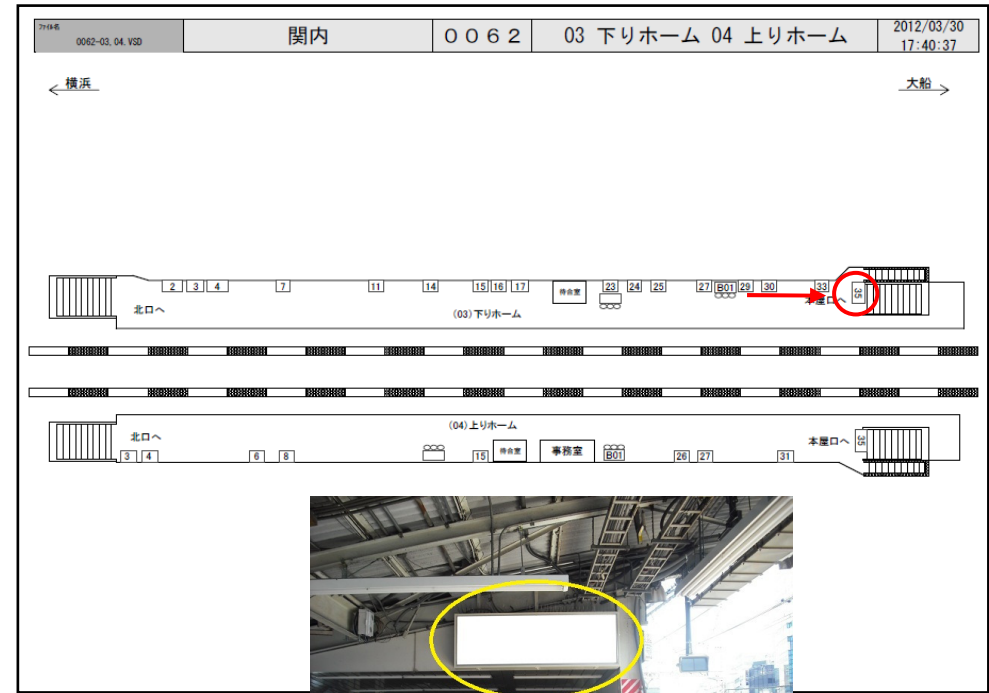

JR関内駅サインボード ～下りホーム階段上部～

※媒体写真

※掲出位置

下りホームから南口へ行かれる方が見る電飾看板です。

備考

- 即日よりご利用頂けます。
- 看板の制作料、取付作業費は別途、お見積りを致します。
- 掲出の際に電鉄や関連会社によるクライアント、及び内容審査がございます。
- 詳細につきましてはお問合せください。

駅／掲出場所 JR関内駅 / 下りホームNo.35

サイズ／仕様 縦70cm × 横210cm / 電飾