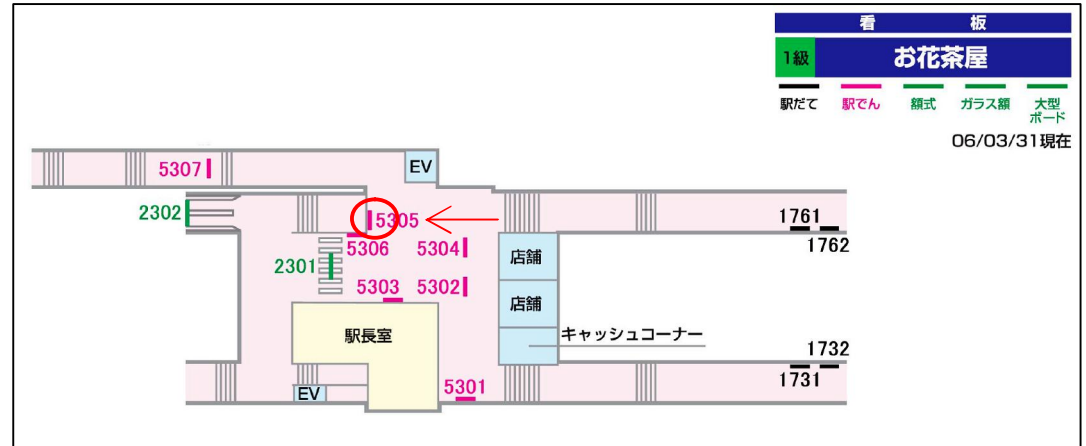

京成お花茶屋駅 サインボード ~改札内~

※媒体写真

※掲出位置

駅/掲出場所 京成お花茶屋 / 改札内: 駅でんNo.5305

サイズ/仕様 縦75cm × 横360cm / 電飾

広告料(6カ月) 199,500円

(消費税込み)

備考