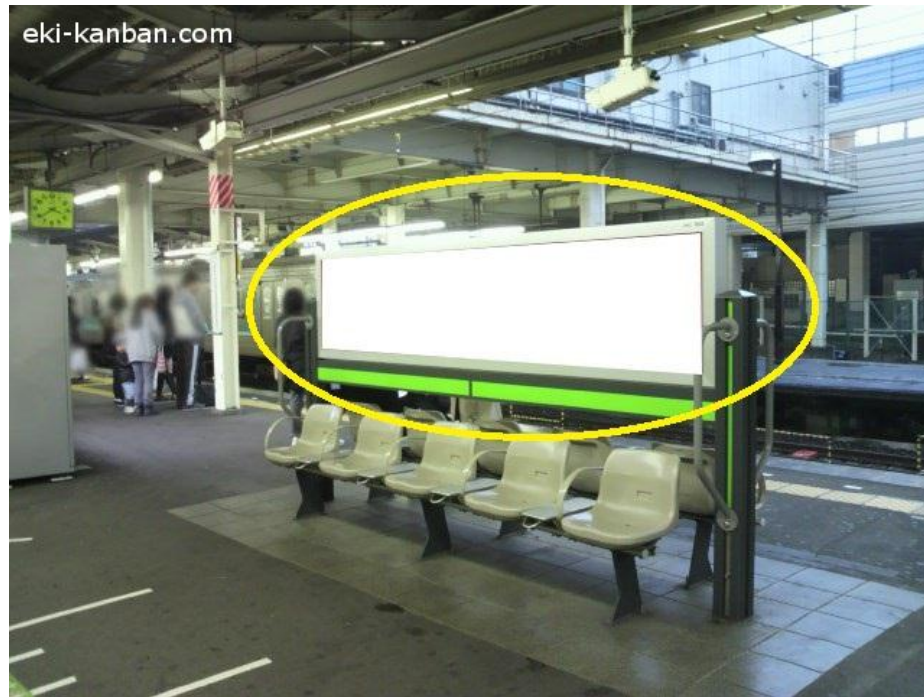

JR橋本駅サインボード ～横浜線ホーム(八王子方面行き)ベンチ～

※媒体写真

※掲出位置

横浜線の下りホーム(八王子方面行き)にあるベンチ両面の看板です。

備考

- 平成25年5月26日よりご利用頂けます。
- 看板の制作料、取付作業費は別途、お見積りを致します。
- 掲出の際に電鉄や関連会社によるクライアント、及び内容審査がございます。
- 詳細につきましてはお問合せください。

駅／掲出場所 JR橋本駅 / 横浜下りホームNo.B01.B02

サイズ／仕様 縦72cm×横300cm / 非電飾(両面)

広告料(6ヵ月) 252,000円

(消費税込み)