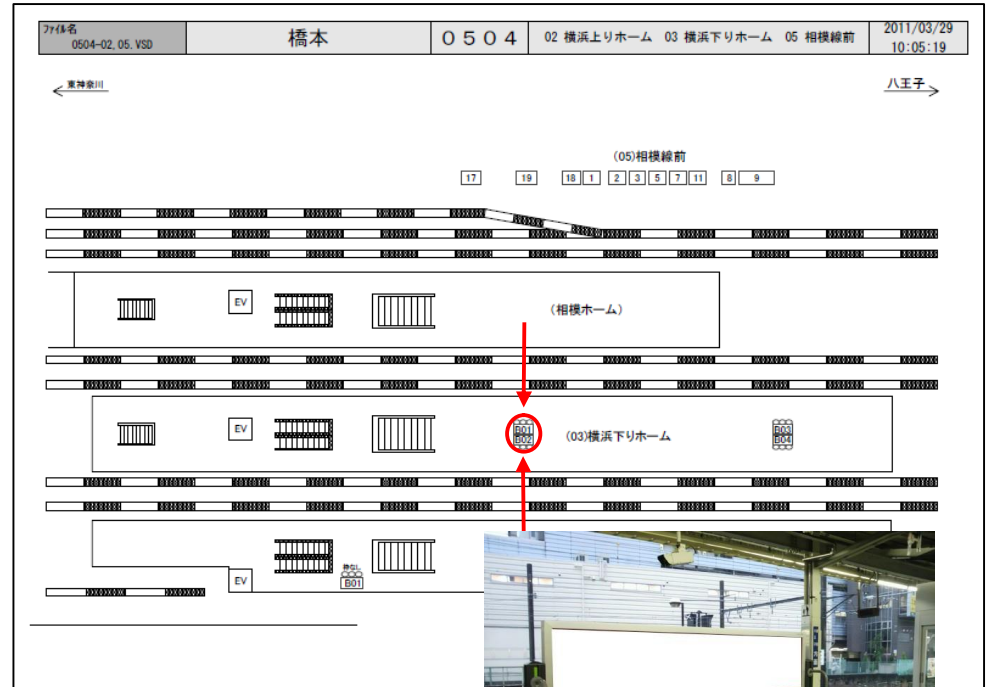

JR橋本駅サインボード ～横浜線ホーム(八王子方面行き)ベンチ～

※媒体写真

※掲出位置

横浜線の下りホーム(八王子方面行き)にあるベンチ両面の看板です。

備考

- 平成25年5月26日よりご利用頂けます。
- 看板の制作料、取付作業費は別途、お見積りを致します。
- 掲出の際に電鉄や関連会社によるクライアント、及び内容審査がございます。
- 詳細につきましてはお問合せください。

駅／掲出場所 JR橋本駅 / 横浜下りホームNo.B01.B02

サイズ／仕様 縦72cm×横300cm / 非電飾(両面)

広告料(6ヵ月) 252,000円

(消費税込み)