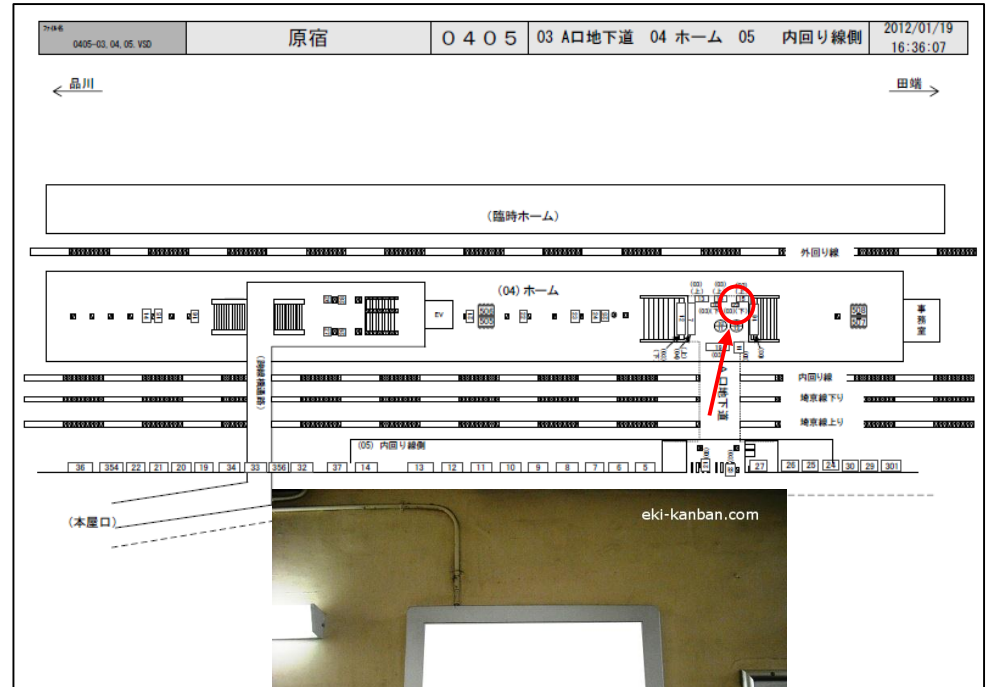

JR原宿駅サインボード ～改札内:竹下口～

※媒体写真

竹下口から改札を入りホームへ向かう際に見える電飾看板です。

備考

- 即日よりご利用頂けます。
- 看板の制作料、取付作業費は別途、お見積りを致します。
- 掲出の際に電鉄や関連会社によるクライアント、及び内容審査がございます。
- 詳細につきましてはお問合せください。

※掲出位置

駅／掲出場所 JR原宿駅 / A口地下道No.22

サイズ／仕様 縦50cm×横100cm / 電飾