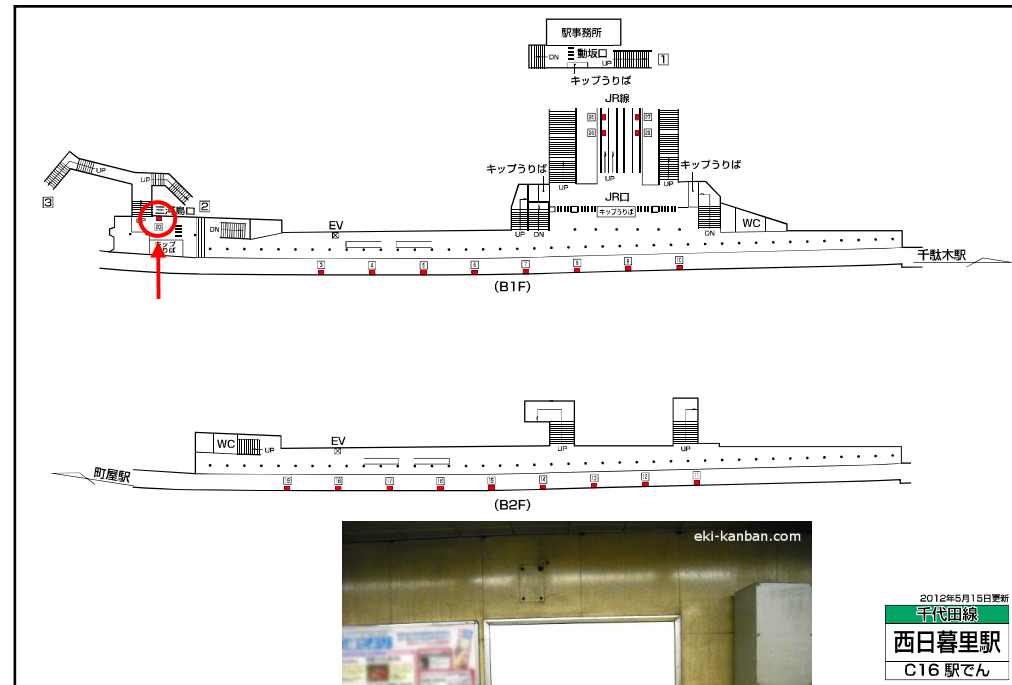

東京メトロ 西日暮里駅サインボード ～改札外:コンコース～

※媒体写真

三河島口の改札外の通路に設置された電飾看板です。

※掲出位置

2012年5月15日更新
千代田線
西日暮里駅
C16 駅でん

備考

- 即日よりご利用頂けます。
- 看板の制作料、取付作業費は別途、お見積りを致します。
- 掲出の際に電鉄や関連会社によるクライアント、及び内容審査がございます。
- 詳細につきましてはお問合せください。
- 申込み後のキャンセルはできません。

駅／掲出場所 メトロ西日暮里駅／コンコースNo.20

サイズ／仕様 縦120cm×横154cm / 電飾

広告料(6カ月) 221,130円

(消費税込み)