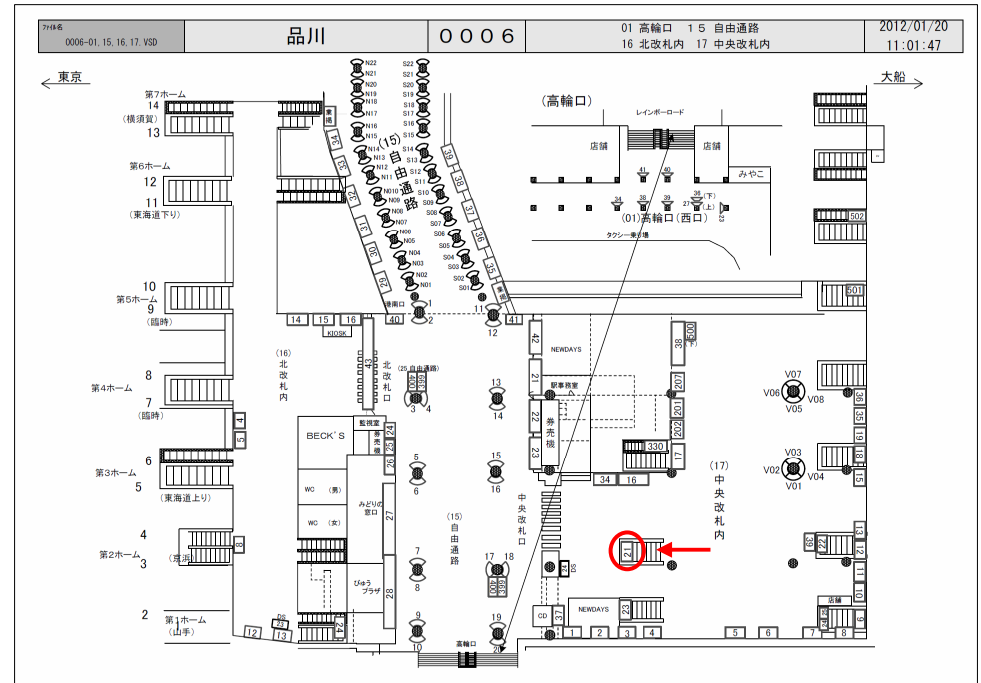

# JR品川駅サインボード ～階段正面(京浜東北線)～

※媒体写真

※掲出位置

中央改札内、京浜東北線ホームへの階段正面です。

## 備考

- 即日よりご利用頂けます。
- 看板の制作料、取付作業費は別途、お見積りを致します。
- 掲出の際に電鉄や関連会社によるクライアント、及び内容審査がございます。
- 詳細につきましてはお問合せください。

駅／掲出場所 JR品川駅 / 中央改札内No.21

サイズ／仕様 縦120cm×横270cm / 電飾

広告料(6カ月) 1,430,100円

(消費税込み)