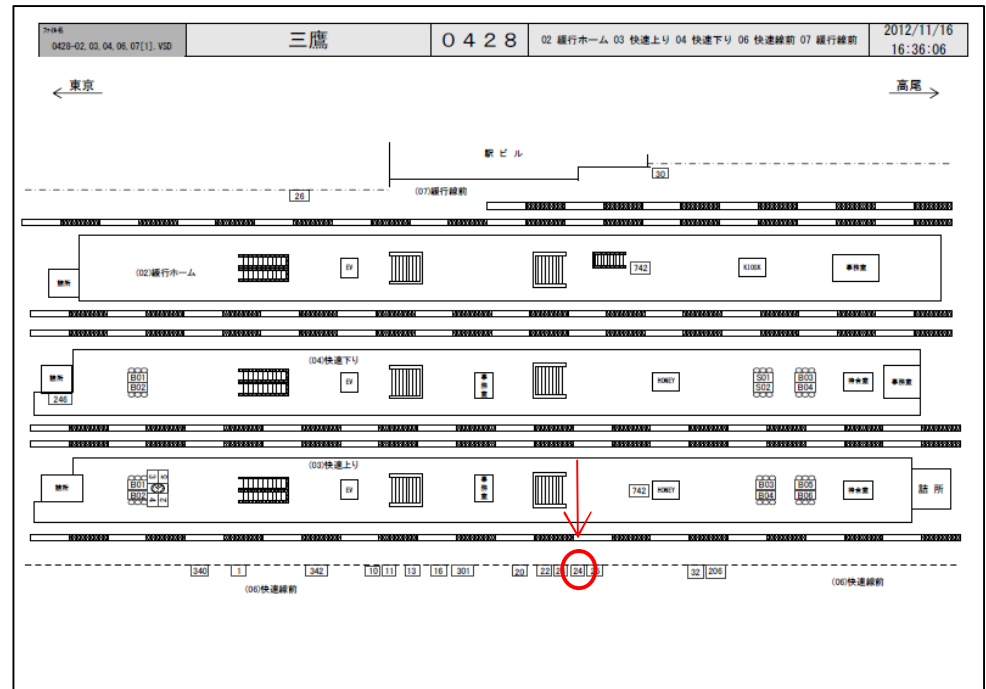

JR三鷹駅サインボード ～快速線ホーム前～

※媒体写真

※掲出位置

中央快速線ホーム前に設置された電飾看板です。

備考

- 平成25年5月27日よりご利用頂けます。
- 看板の制作料、取付作業費は別途、お見積りを致します。
- 掲出の際に電鉄や関連会社によるクライアント、及び内容審査がございます。
- 詳細につきましてはお問合せください。

駅／掲出場所 JR三鷹駅 / 快速線前No.24

サイズ／仕様 縦100cm × 横260cm / 電飾