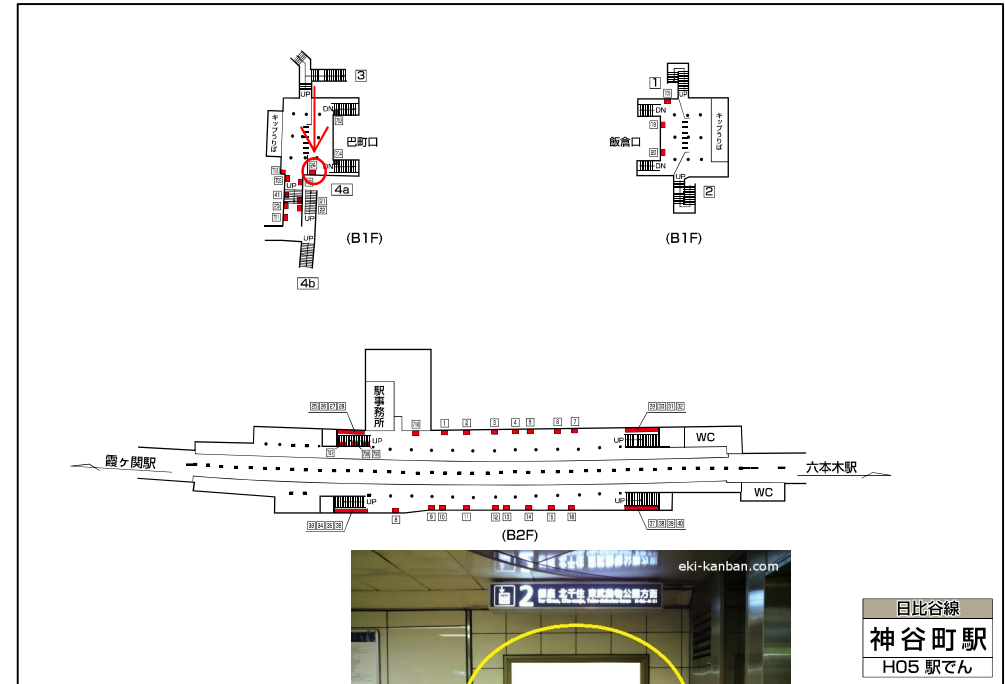

東京メトロ 神谷町駅サインボード ～改札内(巴町口)～

※媒体写真

巴町口の改札内に唯一ある電飾看板です。

※掲出位置

備考

- 即日よりご利用頂けます。
- 看板の制作料、取付作業費は別途、お見積りを致します。
- 掲出の際に電鉄や関連会社によるクライアント、及び内容審査がございます。
- 詳細につきましてはお問合せください。

駅／掲出場所 メトロ神谷町駅 / 日比谷線コンコースNo.24

サイズ／仕様 縦88cm × 横111cm / 電飾