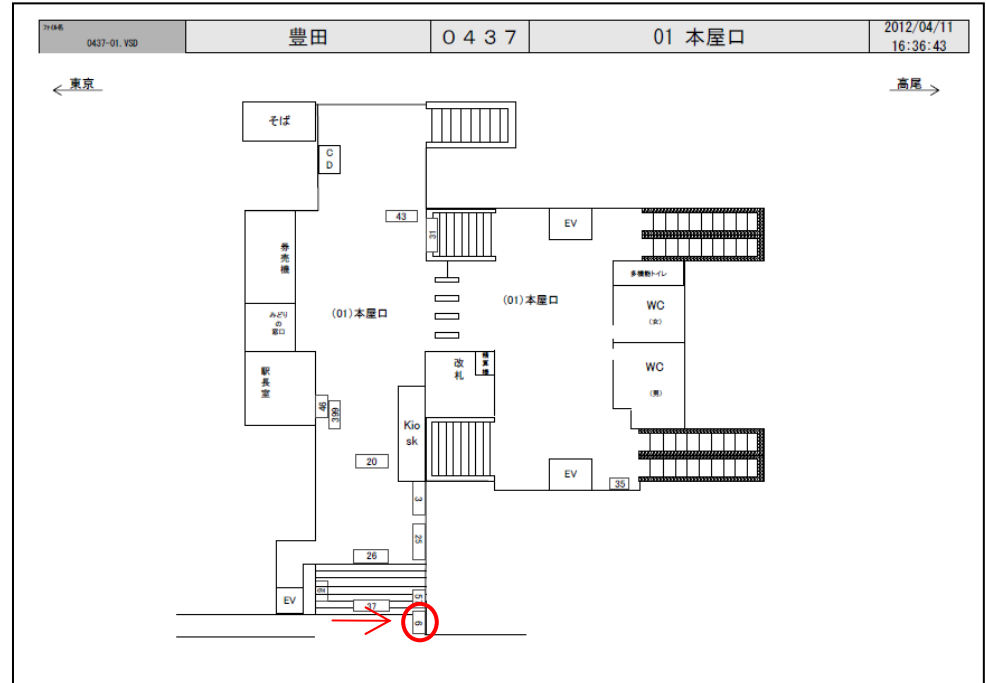

JR豊田駅サインボード ～改札外:北口側～

※媒体写真

※掲出位置

駅北口のロータリーより駅に入る際に見える看板です。

備考

- 平成25年4月27日よりご利用頂けます。
- 看板の制作料、取付作業費は別途、お見積りを致します。
- 掲出の際に電鉄や関連会社によるクライアント、及び内容審査がございます。
- 詳細につきましてはお問合せください。

駅／掲出場所 JR豊田駅 / 本屋口No.6

サイズ／仕様 縦90cm×横180cm / 非電飾