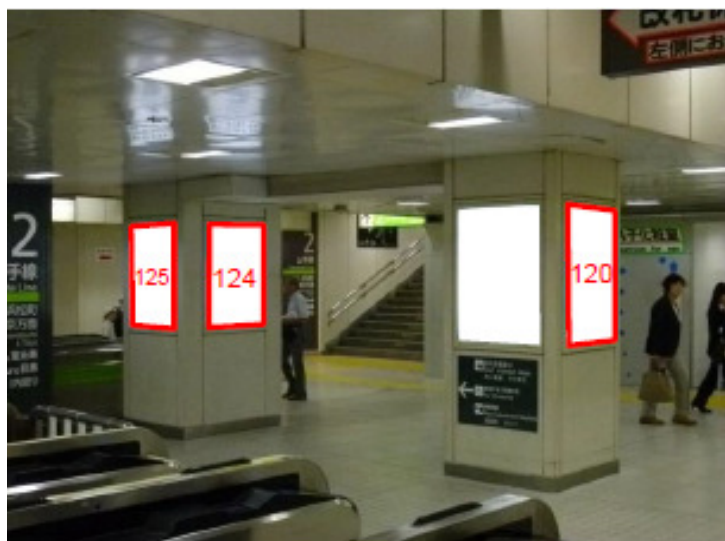

# 【特別販売】JR渋谷駅 ～南口:柱サインボード7面セット～

注目度の高い媒体をご用意いたしました。  
同サイズ媒体7面で視認性が高く、長期セット掲出により多くの駅利用者に訴求が見込まれます。  
新商品・企業PR等にぜひご利用ください。

0404-02_VSD	渋谷	0404	02 南口	2012/01/20 10:55:04
-------------	----	------	-------	------------------------

← 品川

田端 →

掲出駅	掲出場所	掲出面数	サイズ	掲出期間	広告料金
渋谷駅	南口	7面	縦117cm × 横81cm	1ヵ月～	945,000円

※消費税込