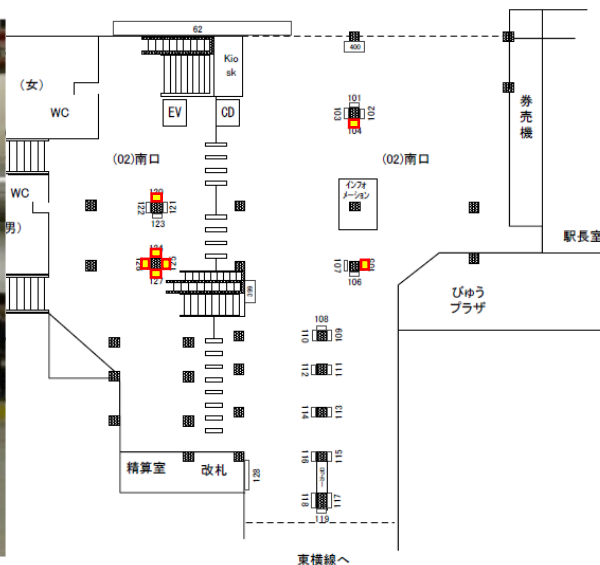

【特別販売】JR渋谷駅 ～南口:柱サインボード7面セット～

注目度の高い媒体をご用意いたしました。
同サイズ媒体7面で視認性が高く、長期セット掲出により多くの駅利用者に訴求が見込まれます。
新商品・企業PR等にぜひご利用ください。

0404-02_VSD	渋谷	0404	02 南口	2012/01/20 10:55:04

← 品川

田端 →

掲出駅	掲出場所	掲出面数	サイズ	掲出期間	広告料金
渋谷駅	南口	7面	縦117cm × 横81cm	1ヵ月～	945,000円

※消費税込

備考

- ○随時申込受付中です。
- ○上記金額に電気料金・意匠制作(初回のみ)・撤去料が含まれております。
- ○掲出の際に電鉄や関連会社によるクライアント、及び内容審査がございます。
- ○詳細につきましてはお問合せください。