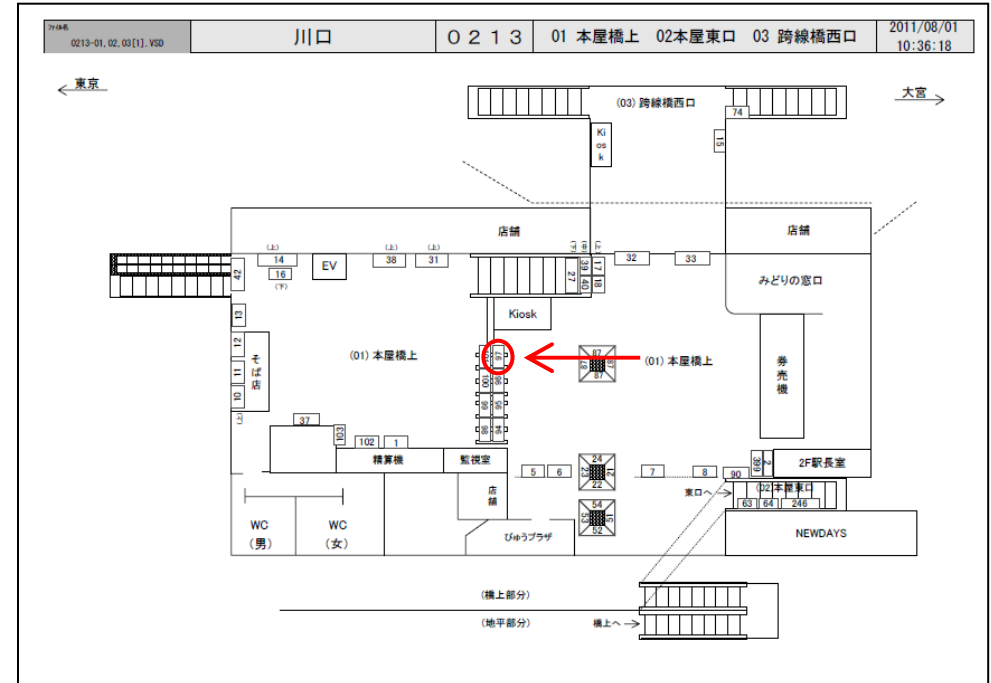

JR川口駅 サインボード ～改札口上部(改札外)～

※媒体写真

※掲出位置

改札外から見る改札口上部に設置されている電飾看板です。

備考

- 平成25年5月1日よりご利用頂けます。
- 看板の制作料、取付作業費は別途、お見積りを致します。
- 掲出の際に電鉄や関連会社によるクライアント、及び内容審査がございます。
- 詳細につきましてはお問合せください。

駅／掲出場所 JR川口駅 / 本屋橋上No.97

サイズ／仕様 縦70cm×横240cm / 電飾