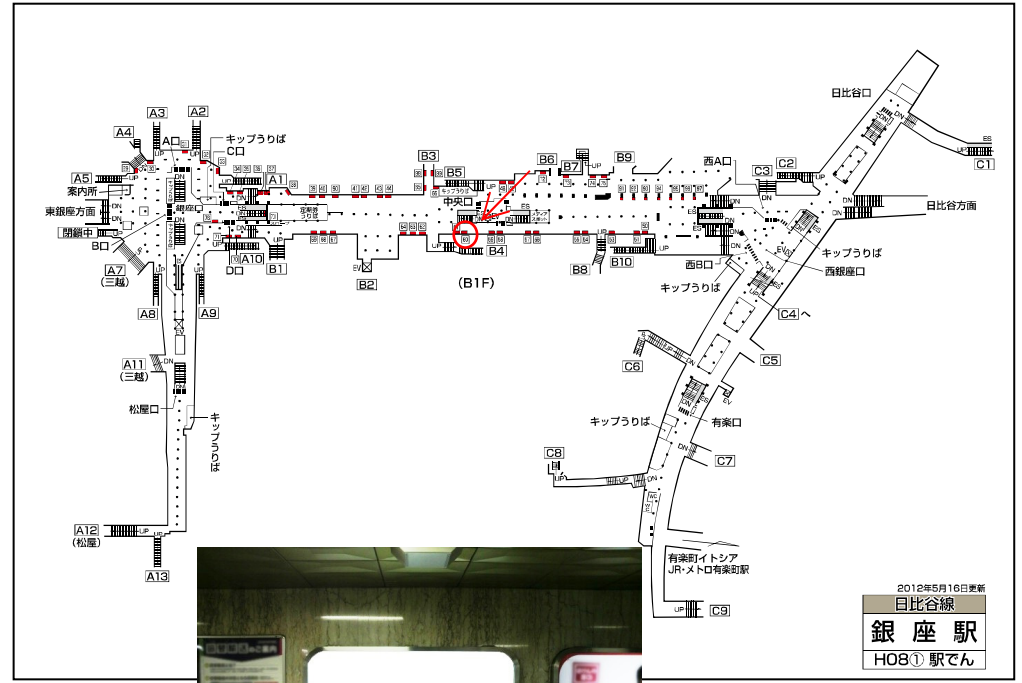

東京メトロ 銀座駅サインボード ～改札外コンコース～

※媒体写真

中央改札口近くの銀座線・日比谷線の連絡通路内の電飾看板です。

※掲出位置

駅／掲出場所 メトロ銀座駅 / 日比谷線コンコースNo.60

サイズ／仕様 縦82cm×横173cm / 電飾

広告料(6カ月) 1,106,910円

(消費税込み)