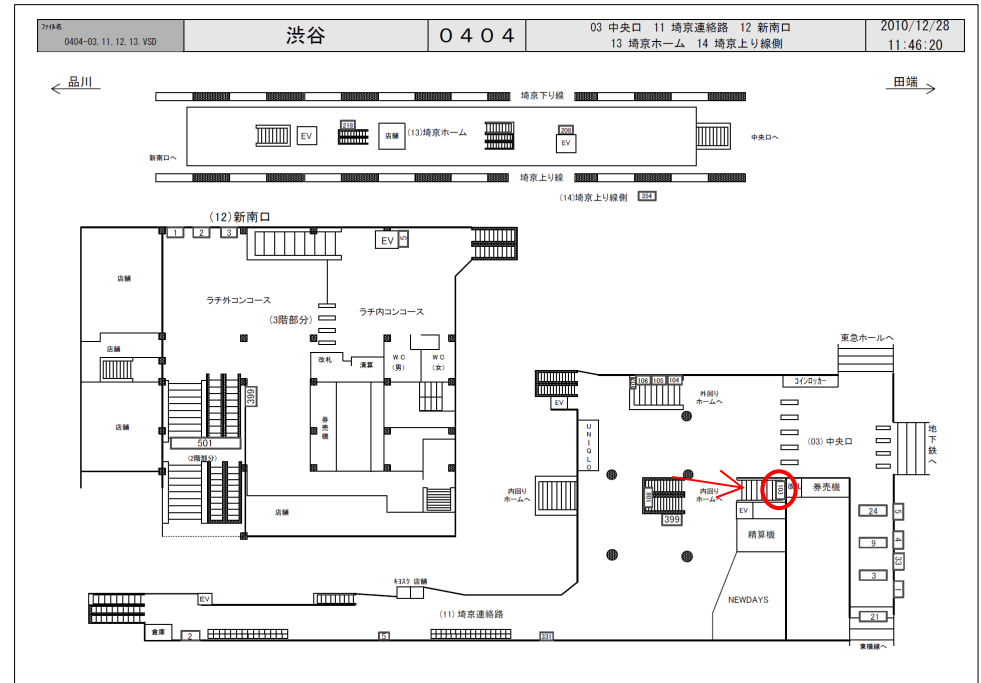

JR渋谷駅サインボード ～山手線への階段正面～

※媒体写真

※掲出位置

中央改札近くの階段正面に設置された電飾看板です。

備考

- 平成25年4月21日よりご利用頂けます。
- 看板の制作料、取付作業費は別途、お見積りを致します。
- 掲出の際に電鉄や関連会社によるクライアント、及び内容審査がございます。
- 詳細につきましてはお問合せください。

駅／掲出場所 JR渋谷駅 / 中央口No.103

サイズ／仕様 縦113cm×横188cm / 電飾