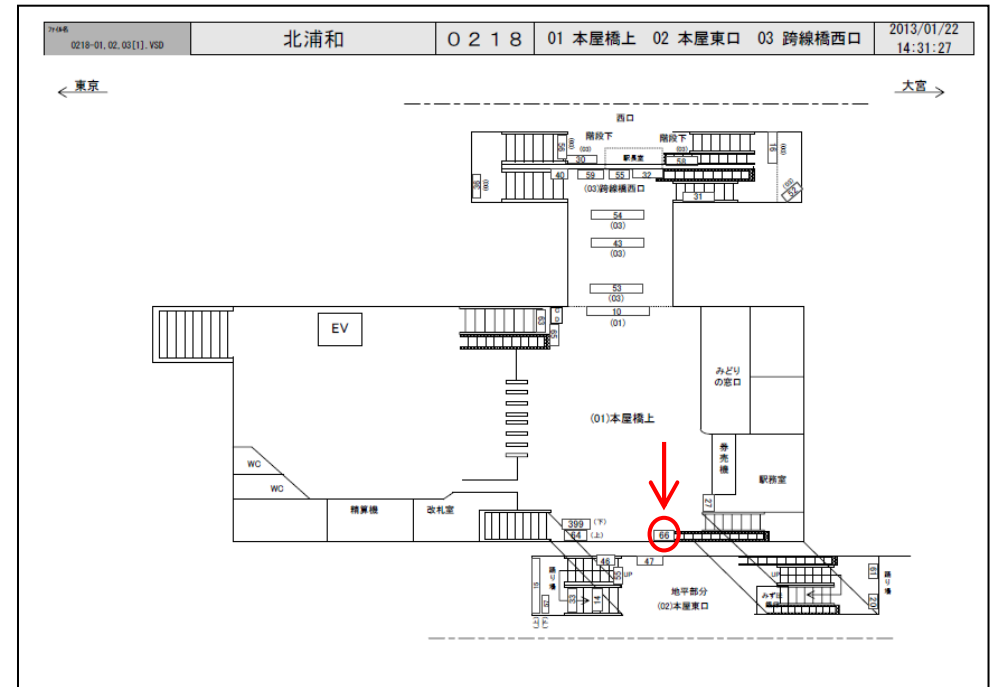

※媒体写真

※掲出位置

改札外の東口側に設置された電飾看板です。

備考

- 平成25年5月17日よりご利用頂けます。
- 看板の制作料、取付作業費は別途、お見積りを致します。
- 掲出の際に電鉄や関連会社によるクライアント、及び内容審査がございます。
- 詳細につきましてはお問合せください。

駅／掲出場所 JR北浦和駅 / 本屋橋上No.66

サイズ／仕様 縦60cm × 横200cm / 電飾

広告料(6カ月) 389,550円