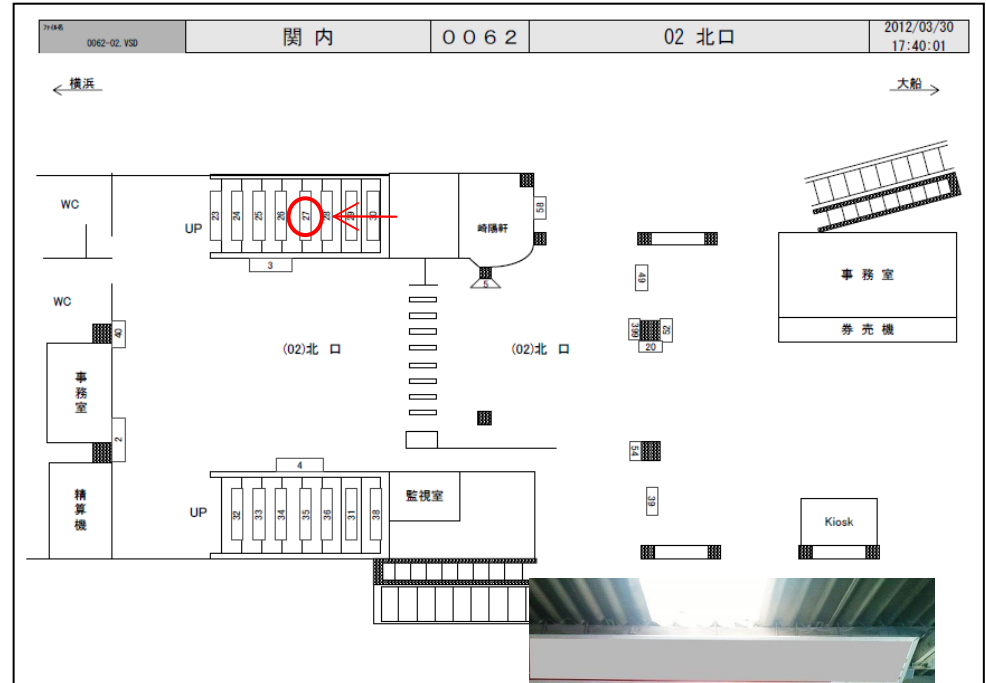

# JR関内駅サインボード ～北口:階段上部～

※媒体写真

横浜方面からきた方々が北口改札へ向かう階段上部にある看板です。

## 備考

- 平成25年5月5日よりご利用頂けます。
- 看板の制作料、取付作業費は別途、お見積りを致します。
- 掲出の際に電鉄や関連会社によるクライアント、及び内容審査がございます。
- 詳細につきましてはお問合せください。

※掲出位置

駅／掲出場所 JR関内駅 / 北口No.27

サイズ／仕様 縦35cm × 横270cm / 電飾

広告料(6カ月) 197,400円

(消費税込み)