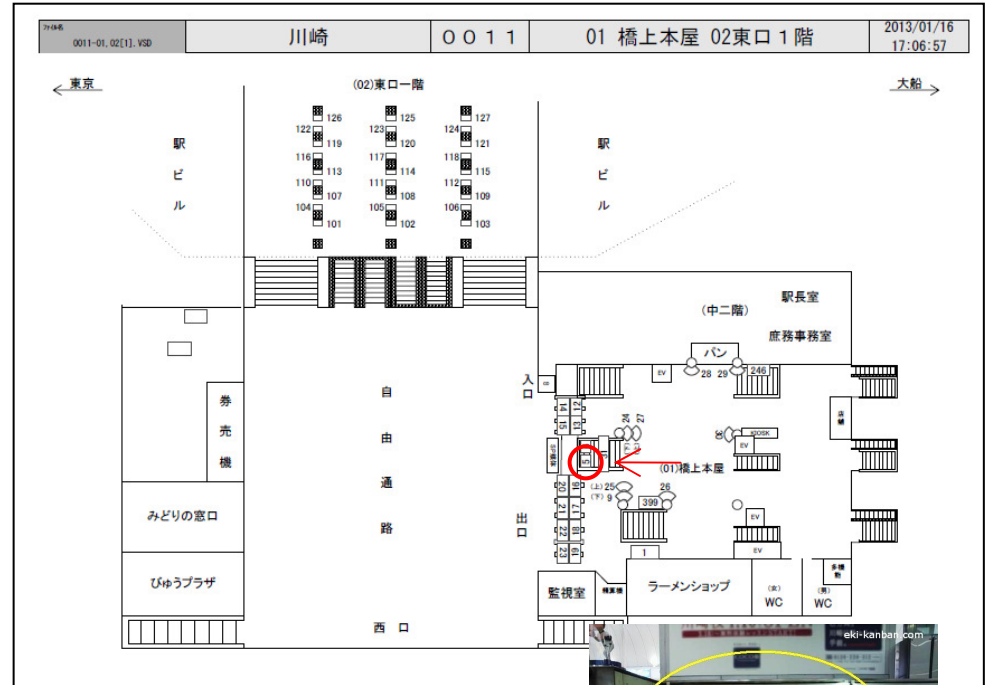

JR川崎駅サインボード ～階段正面(改札内)～

※媒体写真

※掲出位置

改札内、京浜東北線ホームへ下りる階段正面に設置された電飾の看板です。

備考

- 平成25年4月28日よりご利用頂けます。
- 看板の制作料、取付作業費は別途、お見積りを致します。
- 掲出の際に電鉄や関連会社によるクライアント、及び内容審査がございます。
- 詳細につきましてはお問合せください。

駅／掲出場所 JR川崎駅 / 橋上本屋口No.5

サイズ／仕様 縦120cm×横255cm / 電飾

広告料(6カ月) 1,444,800円

(消費税込み)