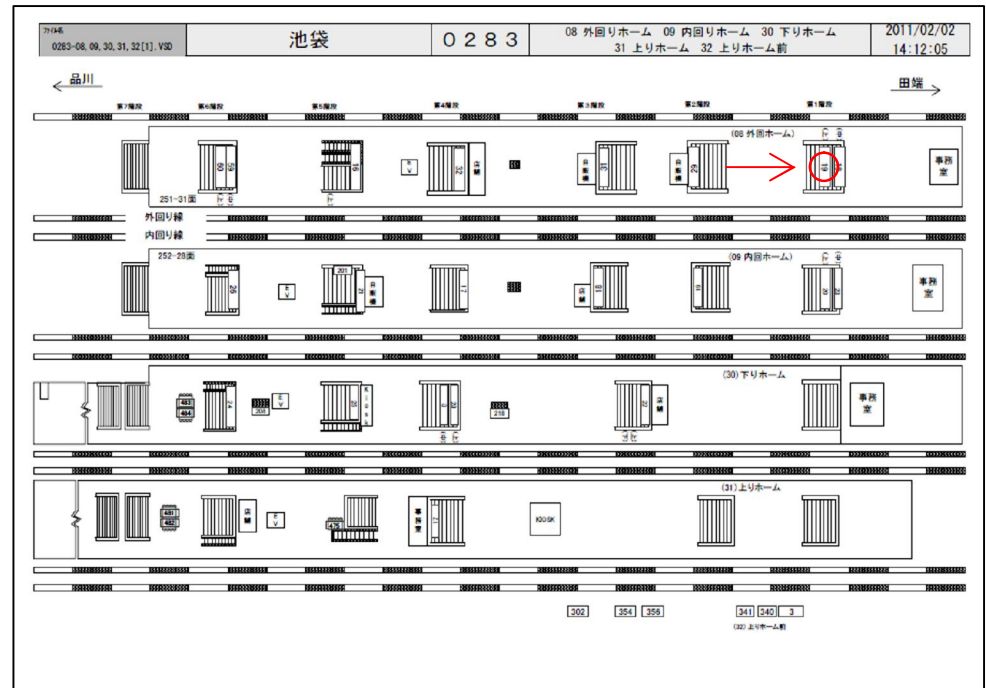

# JR池袋駅サインボード ～外回りホーム:階段正面～

※媒体写真

※掲出位置

※パチンコ店・葬儀関係の広告主様はご遠慮ください。

## 備考

- 平成25年4月21日よりご利用頂けます。
- 看板の制作料、取付作業費は別途、お見積りを致します。
- 掲出の際に電鉄や関連会社によるクライアント、及び内容審査がございます。
- 詳細につきましてはお問合せください。

駅／掲出場所 JR池袋駅 / 外回りホームNo.19

サイズ／仕様 縦110cm×横450cm / 間接照明

広告料(6カ月) 1,885,800円

(消費税込み)