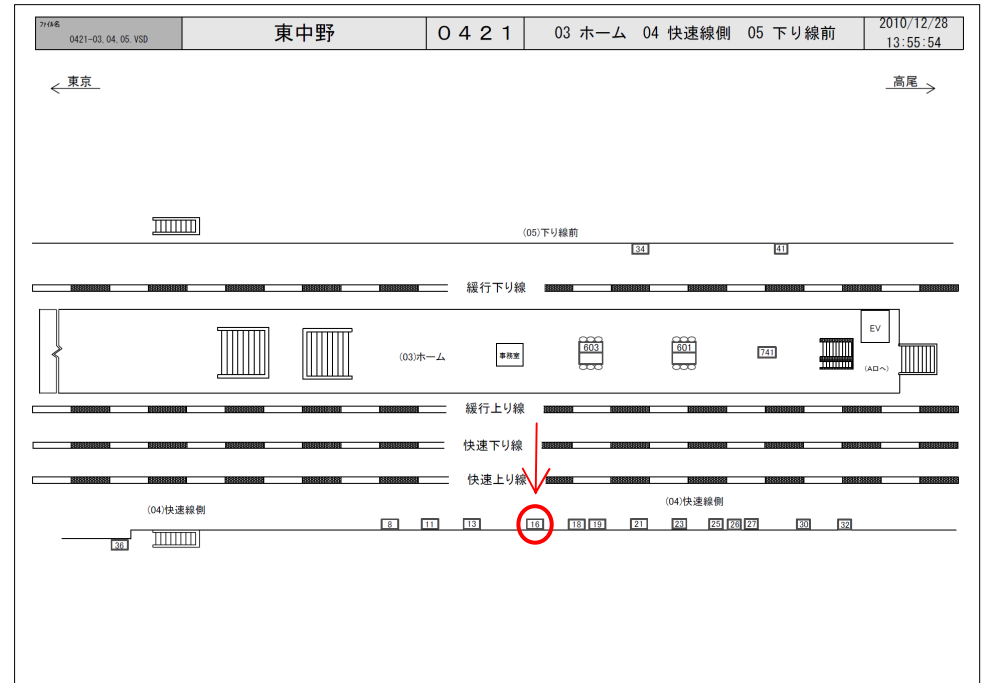

JR東中野駅サインボード ～中央線線路向こう～

※媒体写真

※掲出位置

中央線線路向こうの看板です。

備考

- 即日よりご利用頂けます。
- 看板の制作料、取付作業費は別途、お見積りを致します。
- 掲出の際に電鉄や関連会社によるクライアント、及び内容審査がございます。
- 詳細につきましてはお問合せください。

駅／掲出場所 JR東中野駅 / 快速線側No.16

サイズ／仕様 縦110cm×横270cm / 間接照明