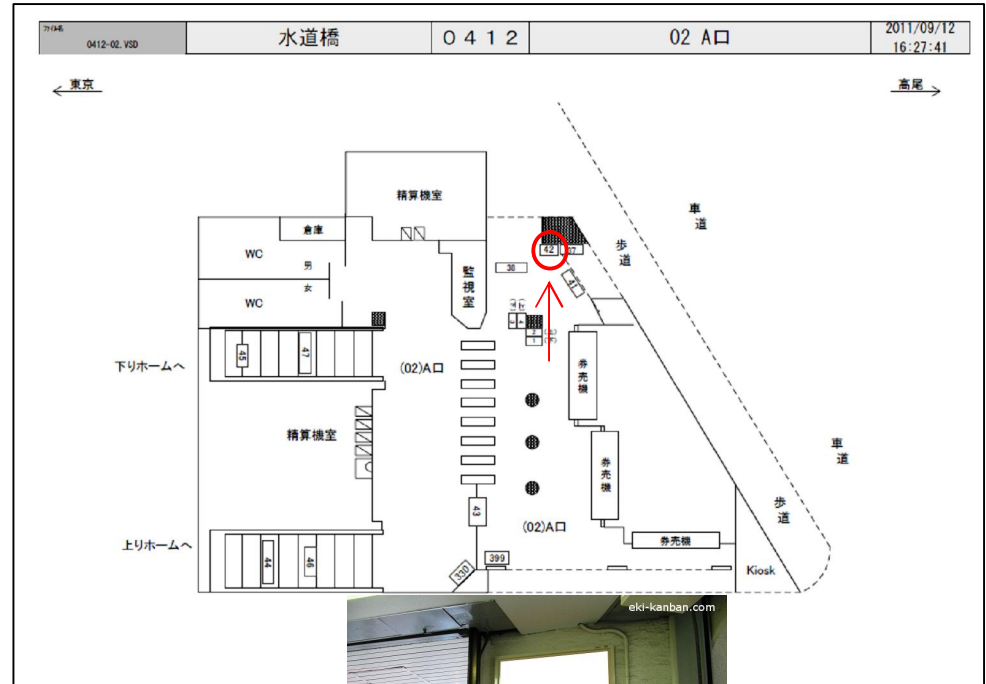

JR水道橋駅サインボード ～西口改札外～

※媒体写真

駅西口の改札を出て左側に設置された看板です。

※掲出位置

駅／掲出場所 JR水道橋駅 / A口No.42

サイズ／仕様 縦130cm×横90cm / 非電飾

広告料(6カ月) 296,100円

(消費税込み)