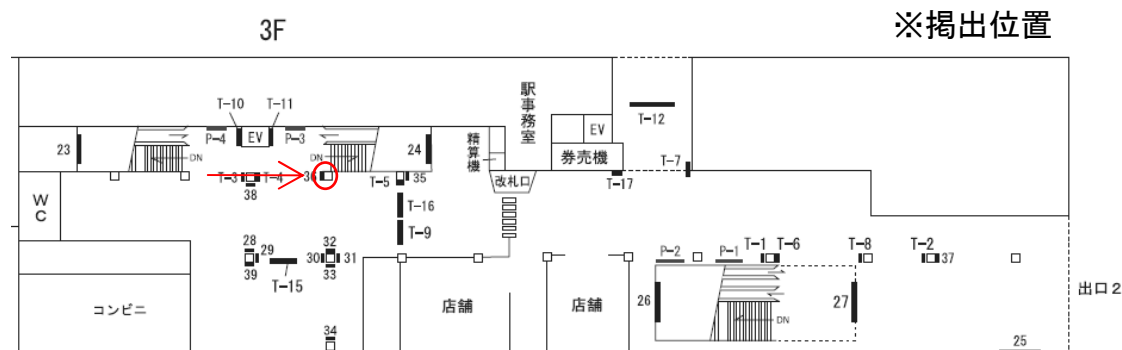

横浜市営地下鉄 センター北駅サインボード ～改札内:柱電飾～

eki-kanban.com

※媒体写真

改札内の柱に設置されている電飾看板です。

eki-kanban.com

駅／掲出場所 センター北駅 / 改札内No.36

サイズ／仕様 縦135cm × 横90cm / 電飾

広告料金についてはお気軽にお問合せください。