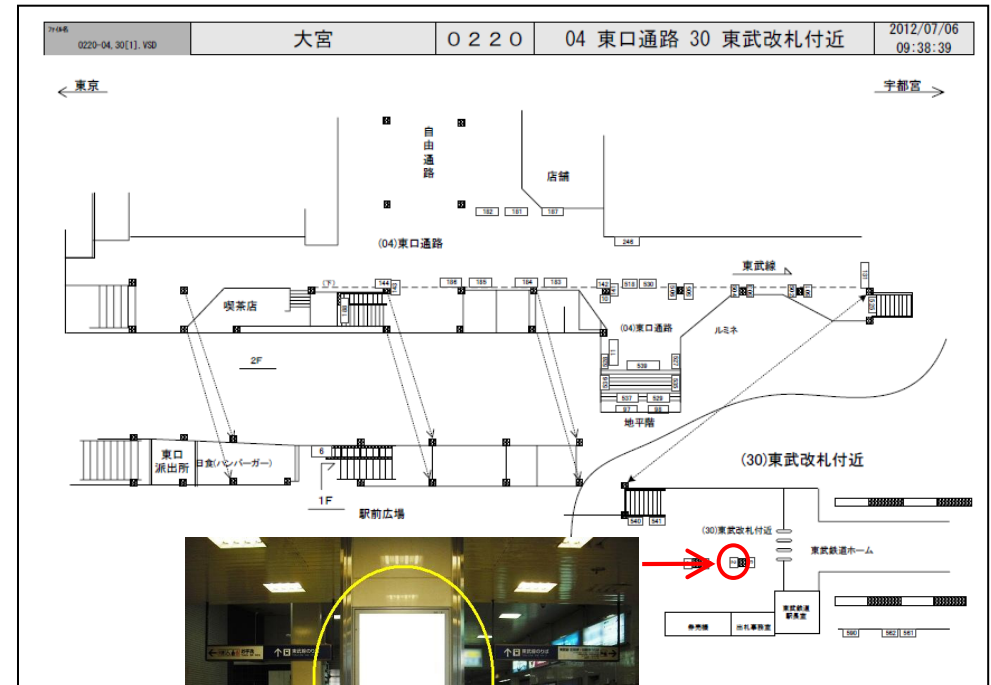

# JR大宮駅 サインボード ～東武線改札付近:柱電飾～

※媒体写真

東武線改札付近の柱に設置されており東武改札へ向かう際に見えます。

※掲出位置

## 備考

- 平成25年5月11日よりご利用頂けます。
- 看板の制作料、取付作業費は別途、お見積りを致します。
- 掲出の際に電鉄や関連会社によるクライアント、及び内容審査がございます。
- 詳細につきましてはお問合せください。

駅／掲出場所 JR大宮駅 / 東武改札付近No.2

サイズ／仕様 縦150cm × 横99cm / 電飾

広告料(6カ月) 767,550円

(消費税込み)