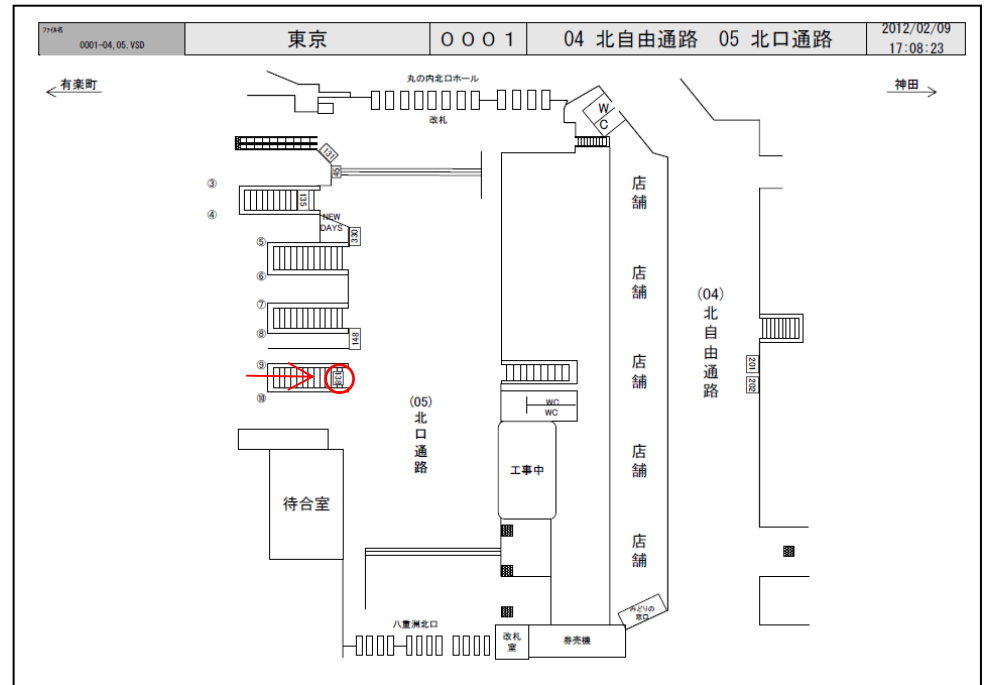

JR東京駅サインボード ～北口通路～

※媒体写真

※掲出位置

※パチンコ店・葬儀関係の広告主様はご遠慮ください。

備考

- 平成25年4月1日よりご利用頂けます。
- 看板の制作料、取付作業費は別途、お見積りを致します。
- 掲出の際に電鉄や関連会社によるクライアント、及び内容審査がございます。
- 詳細につきましてはお問合せください。

駅／掲出場所 JR東京駅 / 北口通路No.138

サイズ／仕様 縦120cm × 横200cm / 電飾