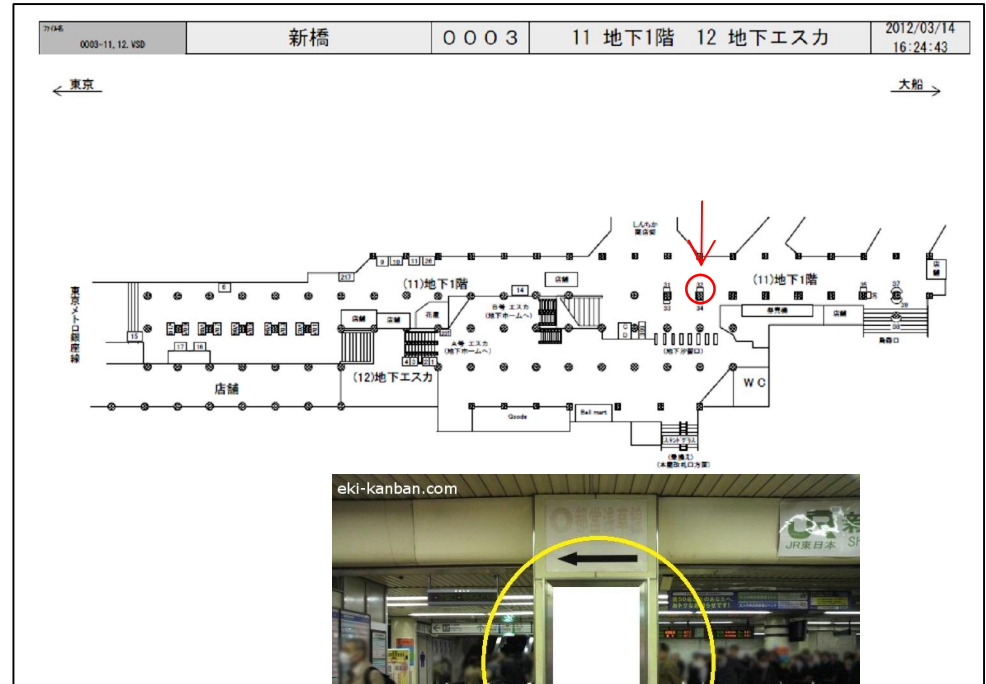

# JR新橋駅サインボード ～地下1F:改札外の柱～

※媒体写真

※汐留口の改札外に設置された電飾看板です。

※掲出位置

## 備考

- 平成25年5月上旬よりご利用頂けます。
- 看板の制作料、取付作業費は別途、お見積りを致します。
- 掲出の際に電鉄や関連会社によるクライアント、及び内容審査がございます。
- 詳細につきましてはお問合せください。

駅／掲出場所 JR新橋駅 / 地下1階No.32

サイズ／仕様 縦150cm × 横90cm / 電飾

広告料(6カ月) 723,450円

(消費税込み)