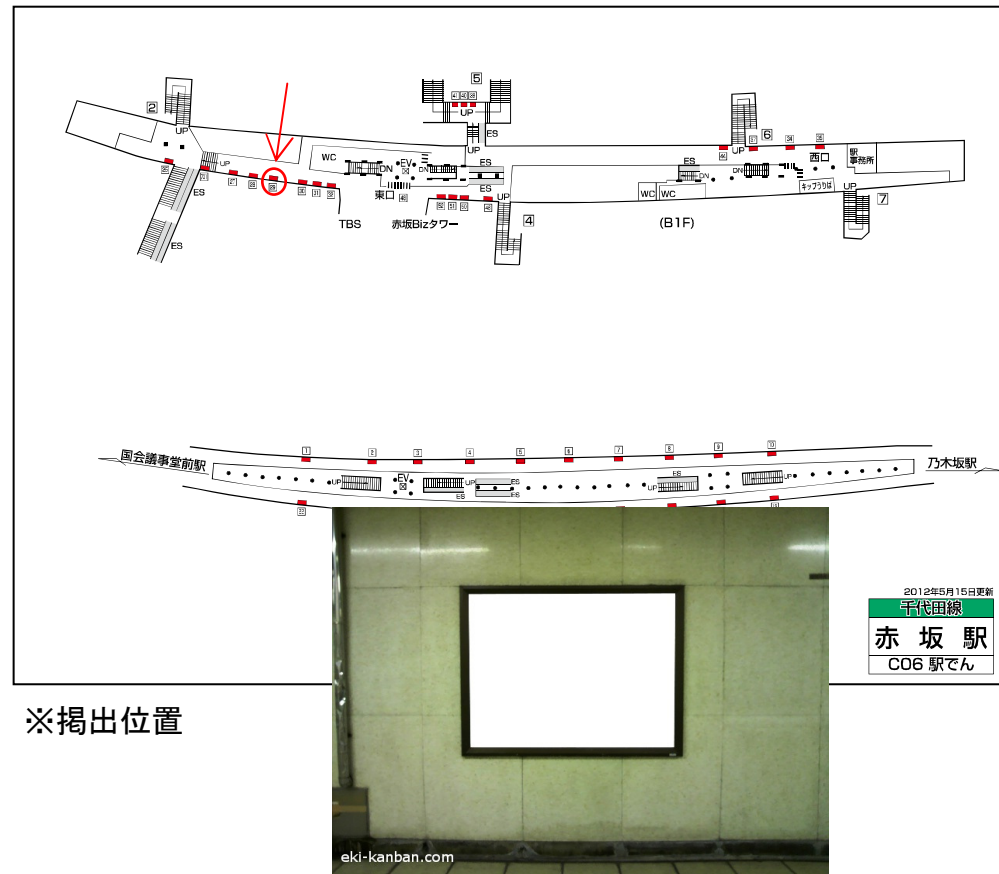

東京メトロ 赤坂駅サインボード ～改札外通路(東口方面)～

※媒体写真

※掲出位置

改札外から東口(1・2番出口方面)通路の電飾看板です。

備考

- 即日よりご利用頂けます。
- 看板の制作料、取付作業費は別途、お見積りを致します。
- 掲出の際に電鉄や関連会社によるクライアント、及び内容審査がございます。
- 詳細につきましてはお問合せください。

駅／掲出場所 **メトロ赤坂駅 / 千代田線コンコースNo.29**

サイズ／仕様 **縦113cm × 横151.5cm / 電飾**

広告料(6カ月) **391,860円**

(消費税込み)