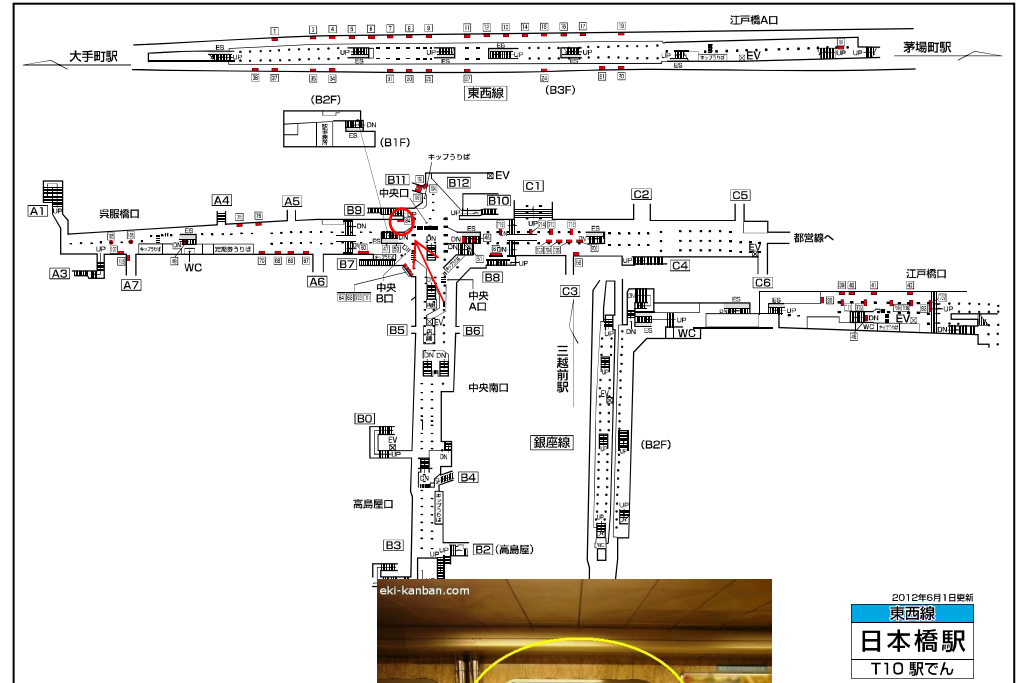

東京メトロ 日本橋駅サインボード ～改札外コンコース～

※媒体写真

メイン改札口近くの改札外通路の電飾看板です。

※掲出位置

備考

- 即日よりご利用頂けます。
- 看板の制作料、取付作業費は別途、お見積りを致します。
- 掲出の際に電鉄や関連会社によるクライアント、及び内容審査がございます。
- 詳細につきましてはお問合せください。

駅／掲出場所 メトロ日本橋駅 / 東西線コンコースNo.84

サイズ／仕様 縦83cm × 横173.3cm / 電飾