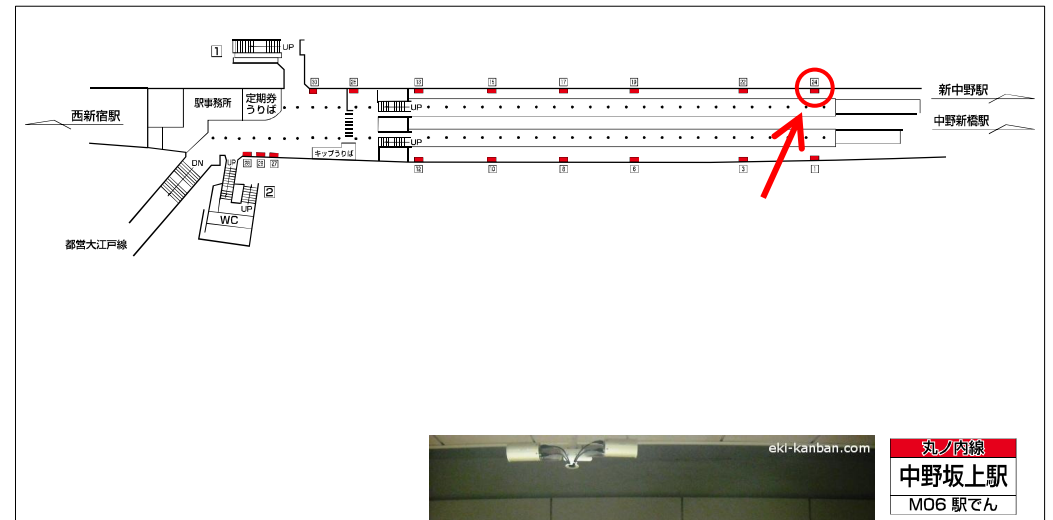

東京メトロ 中野坂上駅サインボード ～丸ノ内線 線路前～

※媒体写真

丸ノ内線ホーム上の電飾看板です。

※掲出位置

駅／掲出場所 メトロ中野坂上駅／丸ノ内線No.24

サイズ／仕様 縦114cm×横167cm / 電飾

広告料(6カ月) 159,390円

(消費税込み)