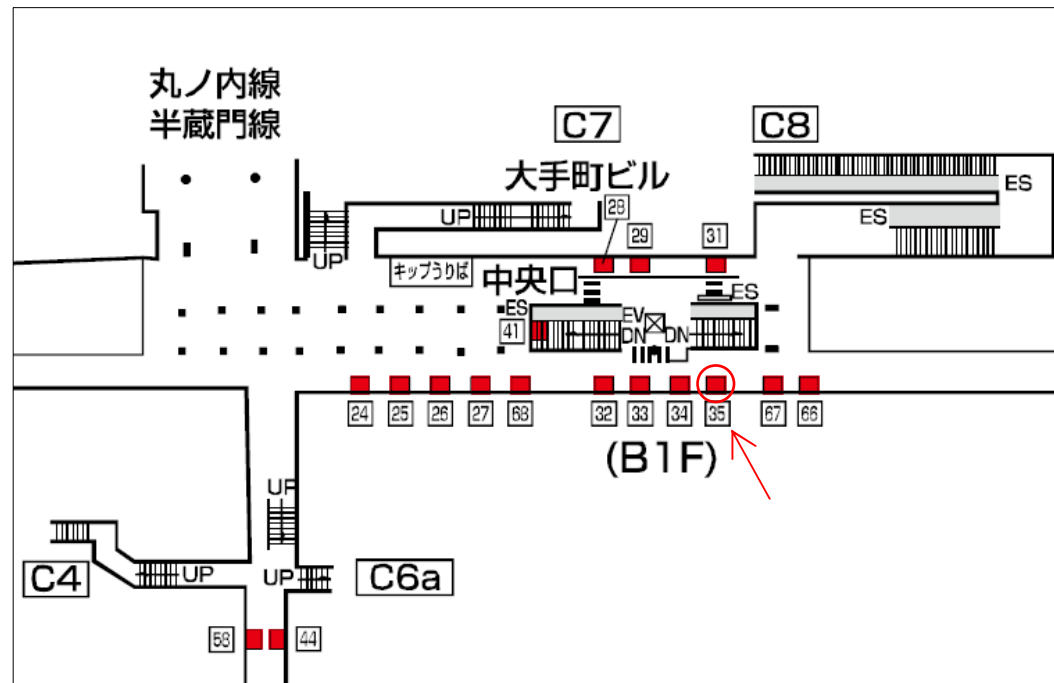

※媒体写真

※掲出位置

千代田線改札の側に設置された電飾看板です。

## 備考

- 平成25年5月10日よりご利用頂けます。
- 看板の制作料、取付作業費は別途、お見積りを致します。
- 掲出の際に電鉄や関連会社によるクライアント、及び内容審査がございます。
- 詳細につきましてはお問合せください。

駅／掲出場所 東京メトロ 大手町駅／千代田線No.35

サイズ／仕様 縦121.5cm × 横156.5cm / 電飾

広告料(6カ月) 257,040円

(消費税込み)