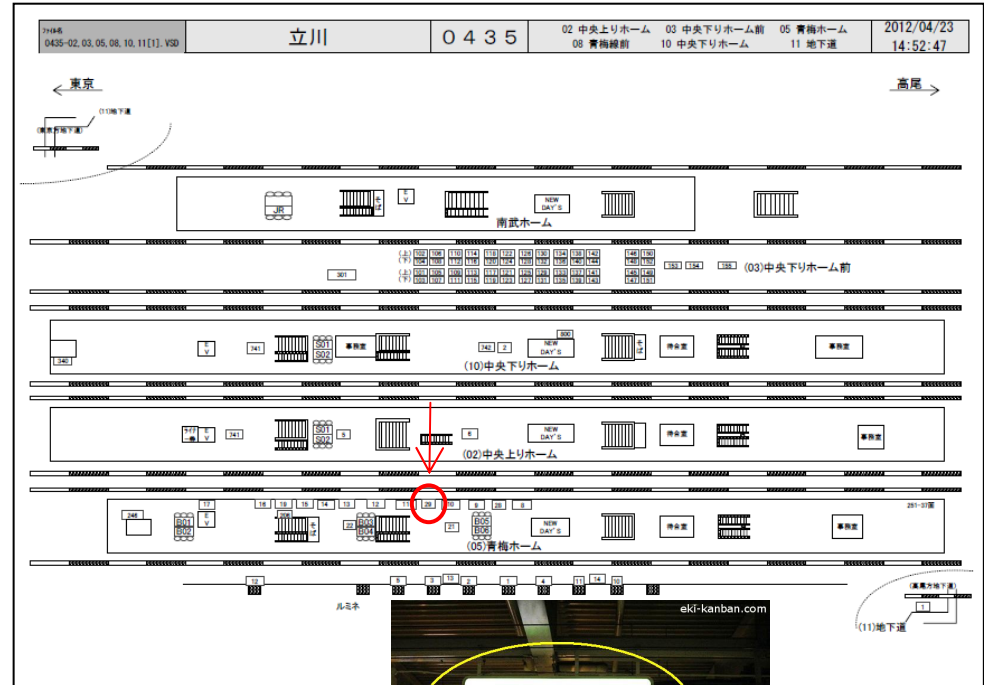

JR立川駅サインボード ～青梅線ホーム～

※媒体写真

※掲出位置

青梅線ホーム上部に設置されており快速上りホーム側から見る電飾看板です。

備考

- 平成25年4月1日よりご利用頂けます。
- 看板の制作料、取付作業費は別途、お見積りを致します。
- 掲出の際に電鉄や関連会社によるクライアント、及び内容審査がございます。
- 詳細につきましてはお問合せください。

駅／掲出場所 JR立川駅 / 青梅ホームNo.29

サイズ／仕様 縦100cm×横250cm / 電飾

広告料(6カ月) 711,900円

(消費税込み)