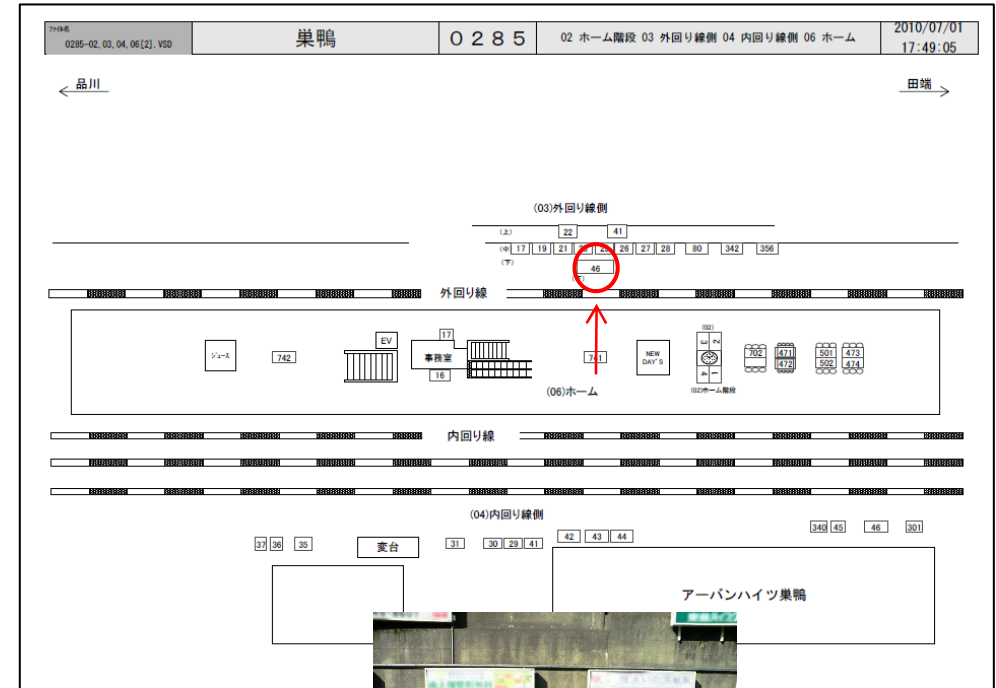

JR巢鴨駅サインボード ～外回り線ホーム前～

※媒体写真

外回り線ホーム前に設置された特額の看板です。

※掲出位置

駅／掲出場所 JR巢鴨駅 / 外回り線側No.146

サイズ／仕様 縦100cm × 横800cm / 特額

広告料(6カ月) 945,000円

(消費税込み)