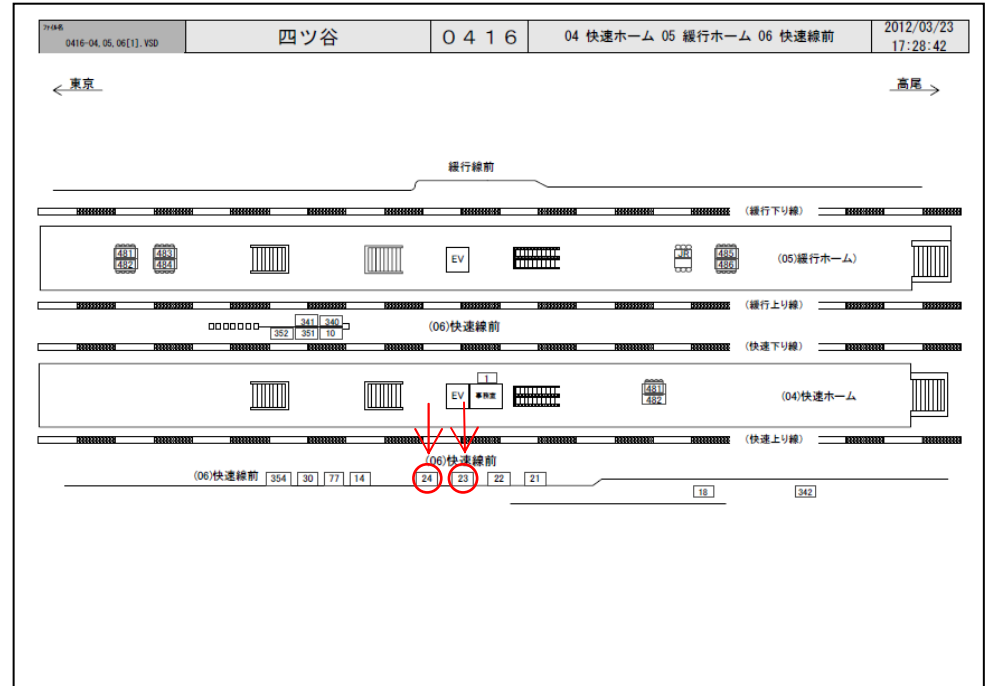

JR四ツ谷駅サインボード ～快速線前:大型ボード～

※媒体写真

※掲出位置

※パチンコ店・葬儀関係の広告主様はご遠慮ください。

備考

- 平成25年3月21日よりご利用頂けます。
- 看板の制作料、取付作業費は別途、お見積りを致します。
- 掲出の際に電鉄や関連会社によるクライアント、及び内容審査がございます。
- 詳細につきましてはお問合せください。

駅／掲出場所 JR四ツ谷駅 / 快速線前No.23.No.24

サイズ／仕様 各:縦308cm×横408cm / 間接照明

広告料(6カ月) 各:2,016,000円

(消費税込み)