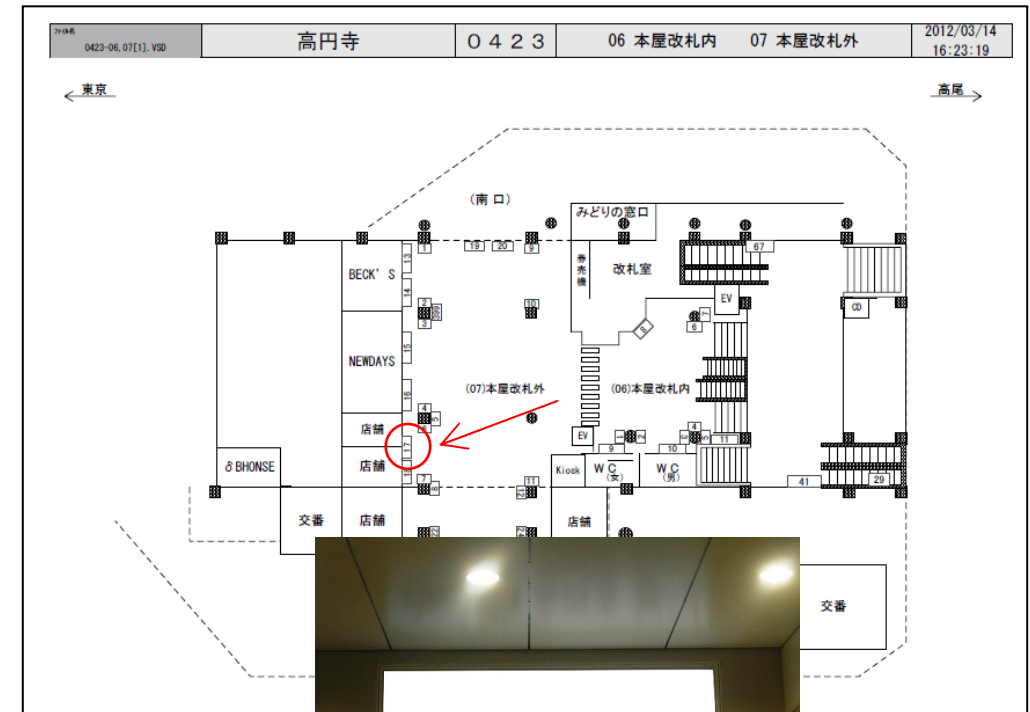

# JR高円寺駅サインボード ～改札外～

※媒体写真

改札外に設置された電飾看板です。

※掲出位置

駅／掲出場所 JR高円寺駅 / 本屋改札外No.17

サイズ／仕様 縦90cm × 横300cm / 電飾

広告料(6カ月) 506,100円

(消費税込み)