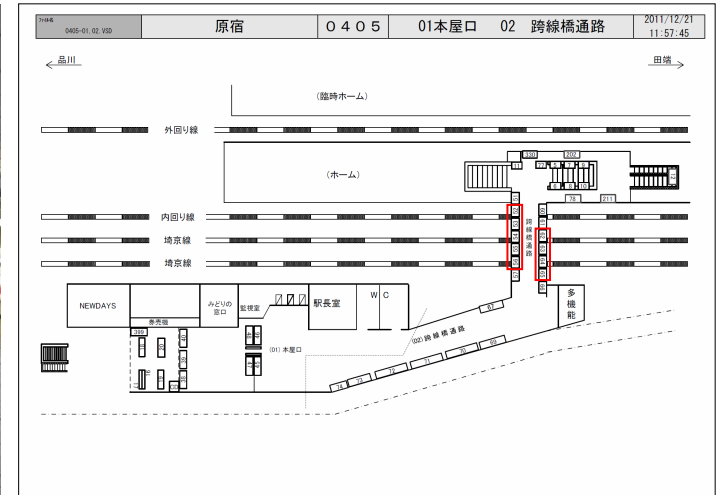

原宿駅 跨線橋通路サインボード9面セット

表参道口改札と山手線ホームをつなぐ、跨線橋の短期型サインボードセット。
9面を同時使用する事で、注目度の高い広告展開が可能です。期間限定ですのでイベント告知等にお役立てください。

※参考写真

掲出駅	掲出場所	掲出面数	サイズ	掲出期間	広告料金
原宿駅	跨線橋	9面	縦46cm×横180cm	1ヵ月 (平成25年3月1日～3月31日)	1,050,000円

※消費税込