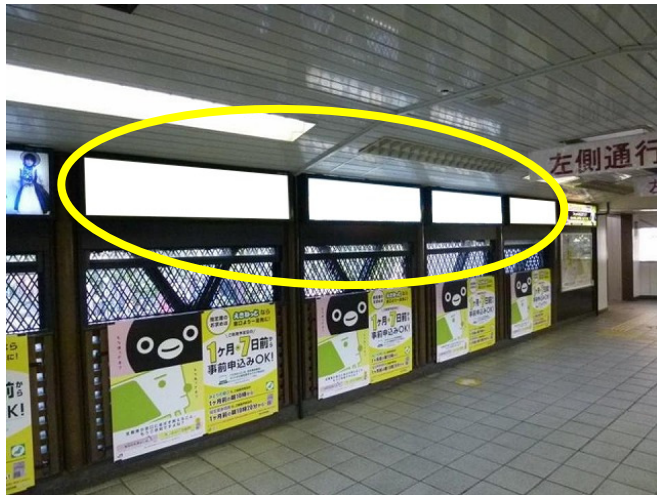

原宿駅 跨線橋通路サインボード9面セット

表参道口改札と山手線ホームをつなぐ、跨線橋の短期型サインボードセット。
9面を同時使用する事で、注目度の高い広告展開が可能です。期間限定ですのでイベント告知等にお役立てください。

※参考写真

掲出駅	掲出場所	掲出面数	サイズ	掲出期間	広告料金
原宿駅	跨線橋	9面	縦46cm×横180cm	1ヵ月 (平成25年3月1日～3月31日)	1,050,000円

※消費税込